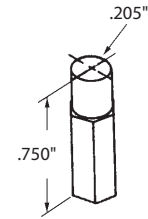

Pointe hexagonale pour charnière de contre-porte
Storm Door Hex Hinge Pin

DEF4-127T   AGP 8-908

Matériel: Zinc moulé
Material: Zinc Die Cast

- Longueur: 4"
- Non percé.
- Length: 4 in.
- Not drilled.