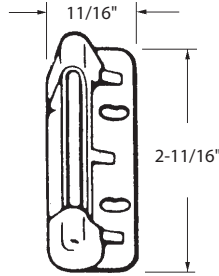

Barrure
Resilient Strike

DEF4-117 AGP 8-910

Matériel: Moulé (Argent peint)
Material: Die Cast (Silver Painted)

- Avec ressort.
- Hauteur totale: 11/16".
- Spring loaded.
- Overall height: 11/16".