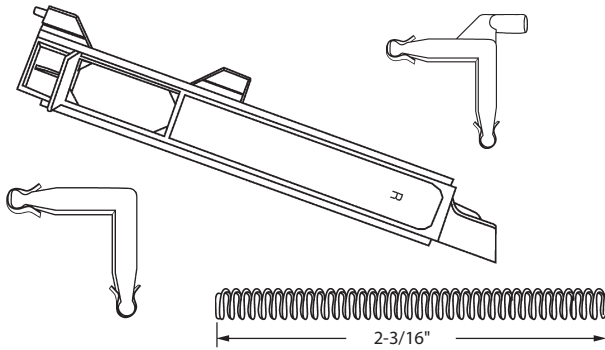

- L'ensemble comprend 2 barrures d'inclinaison (droite et gauche), 4 coins 3/16" x 3/16", 2 gâches 3/16" x 3/16" et 2 ressorts
- Set includes 2 tilt locks (1 right hand and 1 left hand), 4 corners 3/16" x 3/16", 2 sash tilt pins. 3/16" x 3/16" and 2 springs.

Ensemble gâche de remplacement
Sash Replacement Assembly

DEF4-137 AGP 8-960

Matériel: Moulé
Utilisé par: Aluminart
Material: Die Cast
Used By: Aluminart

- L'ensemble comprend 2 barrures, 3 coins, 3 gâches et 2 ressorts.
- Set includes 2 tilt locks, 3 corners, 3 corners 3/16" x 3/16", 2 sash tilt pins.