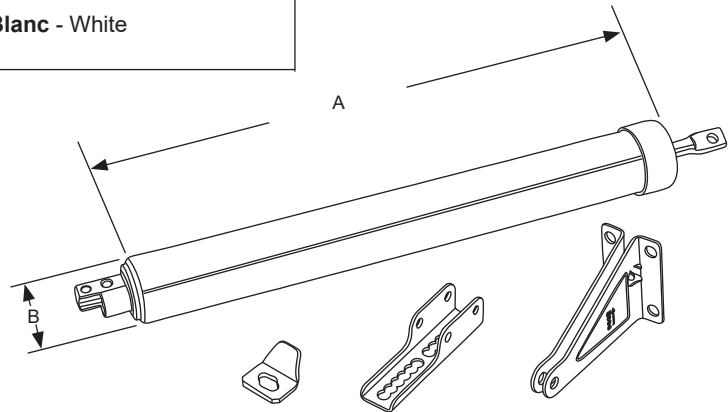

A	B	Couleur - Colour	Force - Strength	Fonction - Feature	
DEF4-171BL	10-3/8"	1-1/4"	Blanc - White	Régulier - Regular		AGP 8-928B
DEF4-171BR	10-3/8"	1-1/4"	Brun - Brown	Régulier - Regular		AGP 8-928S
DEF4-171AL	10-3/8"	1-1/4"	Argent - Silver	Régulier - Regular		AGP 8-928W
DEF4-112BL	10-3/8"	1-1/2"	Blanc - White	Robuste - Heavy		AGP 8-903B
DEF4-112BR	10-3/8"	1-1/2"	Brun - Brown	Robuste - Heavy		AGP 8-903S
DEF4-112AL	10-3/8"	1-1/2"	Argent - Silver	Robuste - Heavy		AGP 8-903W
DEF4-172BL	10-3/4"	1-1/4"	Blanc - White	Régulier - Regular	Avec arrêt - Hold Open	AGP 8-984W
DEF4-173BL	10-3/4"	1-1/2"	Blanc - White	Robuste - Heavy	Avec arrêt - Hold Open	AGP 8-985W
DEF4-164AL	10-3/8"	1"	Argent - Silver	Médium - Medium	Ajustable - Adjustable	AGP 8-971A
DEF4-164N	10-3/8"	1"	Noir - Black	Médium - Medium	Ajustable - Adjustable	AGP 8-971BL

Matériel: Acier

Material: Steel