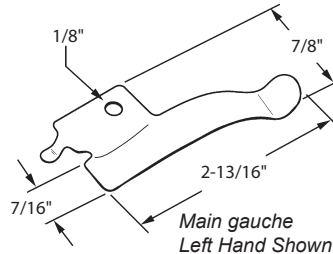

Guide
Storm Sash Guide

Main - Hand

DEF4-139G Gauche - Left AGP 8-918L
DEF4-139D Droite - Right AGP 8-918R

Matériel: Acier inoxydable
Material: Stainless Steel