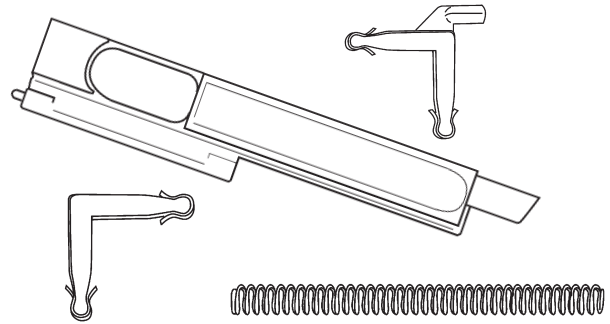

Ensemble gâche de remplacement
Sash Replacement Assembly

DEF4-189 AGP 8-967

Matériel: Moulé
Utilisé par: Aluminart
Material: Die Cast
Used By: Aluminart