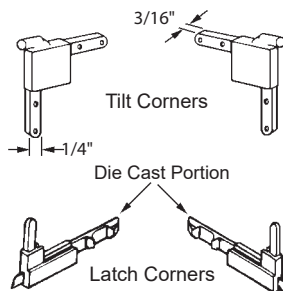

Matériel: Plastique
Utilisé par: Aluminart
Material: Plastic
Used By: Aluminart

- Convient aux moulures 1/4" x 3/16".
- Fits 1/4" x 3/16" bar.

Coin de fenêtre "Single Pull"
Window Corners Single Pull

DEF4-188A AGP 8-945

Matériel: Matrice mécanique/Plastique (Blanc)
Utilisé par: Sears
Material: Metal Die Cast/Plastic (White)
Used By: Sears

- Convient aux moulures 1/4" x 3/16".
- Fits 1/4" x 3/16" bar.

Coin de fenêtre "Double Pull"
Window Corners Double Pull