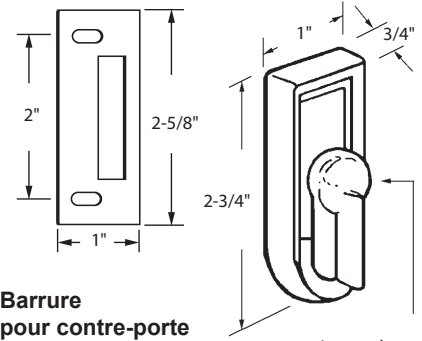

Barrure pour contre-porte
Storm Door Dead Bolt

- **DEF4-126BR** Brun - Brown
  AGP 8-919B
- **DEF4-126BL** Blanc - White
  AGP 8-919W

Matériel: Moulé
Material: Die Cast

Loquet bascule de ce côté. Latch flips down this side.

- Pour porte de 7/8" à 1-1/8"
- For 7/8" to 1-1/8" door