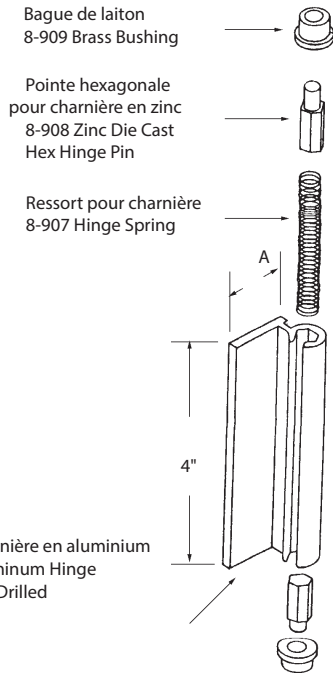

- Toutes les pièces sont inclusent.
- All parts shown included.

Ensemble de charnière pour contre-porte
Storm Door Hinge Kit

		A	
DEF4-130BR	Brun - Brown	3/4"	AGP 8-936BR
DEF4-130	Blanc - White	3/4"	AGP 8-936WH
DEF4-119BR	Brun - Brown	1-1/8"	AGP 8-955BR
DEF4-119	Blanc - White	1-1/8"	AGP 8-955WH

Matériel: Aluminium/Moulé/Laiton
Material: Aluminum/Die Cast/Brass

Bague pour charnière de contre-porte
Storm Door Hinge Bushing

DEF4-127 AGP 8-909

Matériel: Laiton
Material: Brass

Pointe hexagonale pour charnière de contre-porte
Storm Door Hex Hinge Pin

DEF4-127T AGP 8-908

Matériel: Zinc moulé
Material: Zinc Die Cast

- Longueur: 4"
- Non percé.
- Length: 4 in.
- Not drilled.

Charnière pour contre-porte
Storm Door Hinge

DEF4-134BR Brun - Brown AGP 8-939BR
DEF4-134BL Blanc - White AGP 8-939WH

Matériel: Aluminium extrudé
Material: Extruded Aluminum

- Longueur: 4"
- Non percé.
- Length: 4 in.
- Not drilled.

Charnière pour contre-porte
Storm Door Hinge

DEF4-133BR Brun - Brown AGP 8-920ZBR
DEF4-133BL Blanc - White AGP 8-920ZWH