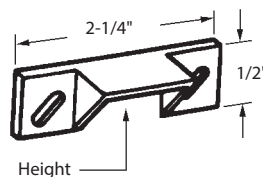

Barrure - Strike

Hauteur - Height

DEF4-179A 1/4" AGP 8-952A
DEF4-179B 3/8" AGP 8-952B
DEF4-179C 1/2" AGP 8-952C

Matériel: Aluminium (Gris)
Material: Aluminum (Grey)

- Épaisseur: 1/16".
- Thickness: 1/16".