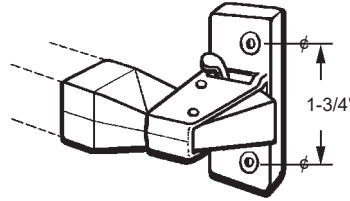

Poignée intérieure pour barre à pousser
Inside Latch

- **DEF4-111BR** Brun - Brown
  AGP 8-957B
- **DEF4-111BL** Blanc - White
  AGP 8-957W
- **DEF4-111AL** Alum - Alum
  AGP 8-957S

Matériel: Moulé
Material: Die Cast

- Avec plaque # DEF4-121BL
- c/w strike # DEF4-121BL