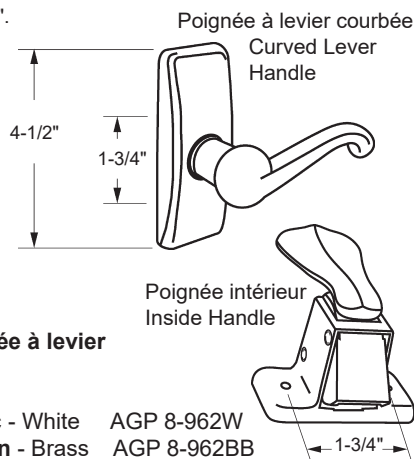

- Deluxe locking lever handle set.
- Mounting holes at lever handle 1-3/4" ϕ to ϕ .
- Suitable for left or right hand outswing door.
- Fits doors 1" to 2-1/8" thick.
- C/w keys and all mounting screws.

Ensemble de poignée pour contre-porte
Storm Door Handle Set

DEF4-157 AGP 8-987

Matériel: Métal (Laiton brillant)
Material: Metal (Bright Brass)

- Pour toutes les portes ouvrant vers l'extérieur de 1" à 2" d'épaisseur.
- Montage 1-3/4" ϕ à ϕ .

- For all outswinging doors 1" to 2" thick.
- Mounts 1-3/4" ϕ to ϕ .

Bouton poussoir avec serrure à clé
Pushbutton Lock Keyed

DEF4-102 AGP 8-934W

Matériel: Moulé (Blanc)
Material: Die Cast (White)

- Pour contre-porte de 2".
- For 2" storm doors.