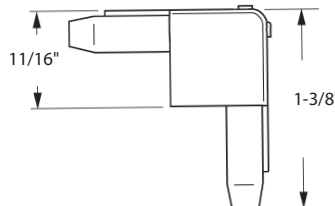

Coin à moustiquaire
Screen Corner

DEF11-194BR Brun - Brown
AGP 8-959B
DEF11-194BL Blanc - White
AGP 8-959W

Matériel: Plastique
Utilisé par: Aluminart
Material: Plastic
Used By: Aluminart

- Convient aux moulures 1/4" x 3/16".
- Fits 1/4" x 3/16" bar.