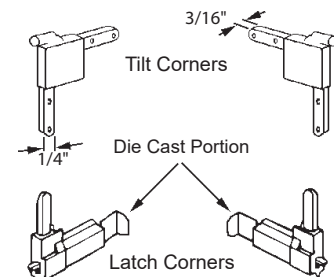

Coin de fenêtre "Single Pull"
Window Corners Single Pull

DEF4-188A AGP 8-945

Matériel: Matrice mécanique/Plastique (Blanc)
Utilisé par: Sears
Material: Metal Die Cast/Plastic (White)
Used By: Sears

- Convient aux moulures 1/4" x 3/16".
- Fits 1/4" x 3/16" bar.