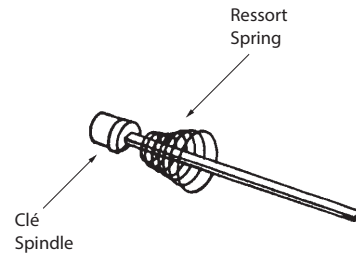

Matériel: Aluminium
Material: Aluminum

Guide
Storm Sash Guide

Main - Hand

DEF4-139G Gauche - Left AGP 8-918L
DEF4-139D Droite - Right AGP 8-918R

Matériel: Acier inoxydable
Material: Stainless Steel

Essieu pivot et ressort
Spindle for Push Button Latch