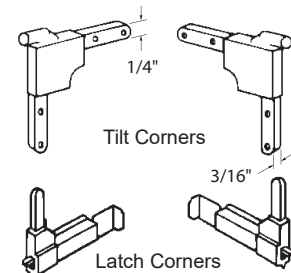

Matériel: Matrice mécanique/Plastique (Blanc)
Utilisé par: Sears
Material: Metal Die Cast/Plastic (White)
Used By: Sears

- Convient aux moulures 1/4" x 3/16".
- Fits 1/4" x 3/16" bar.

Coin de fenêtre "Double Pull"
Window Corners Double Pull

DEF4-188B AGP 8-946

Matériel: Matrice mécanique/Plastique (Blanc)
Utilisé par: Sears
Material: Metal Die Cast/Plastic (White)
Used By: Sears

- Convient aux moulures 1/4" x 3/16".
- Fits 1/4" x 3/16" bar.

Coin à moustiquaire "Double Pull"
Screen Corners Double Pull

DEF4-188C AGP 8-948

Matériel: Plastique (Blanc)
Utilisé par: Sears
Material: Plastic (White)
Used By: Sears

- Convient aux moulures 1/4" x 3/16".
- Fits 1/4" x 3/16" bar.