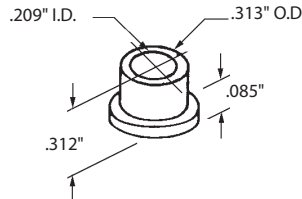

Bague pour charnière de contre-porte
Storm Door Hinge Bushing

DEF4-127   AGP 8-909

Matériel: Laiton
Material: Brass