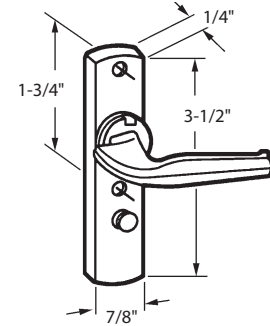

Poignée intérieure de contre porte
Inside Handle

- **DEF4-160AL** Aluminium - Aluminum
  AGP 8-972A
- **DEF4-160N** Noir - Black
  AGP 8-972BL

Matériel: Aluminium
Material: Aluminum