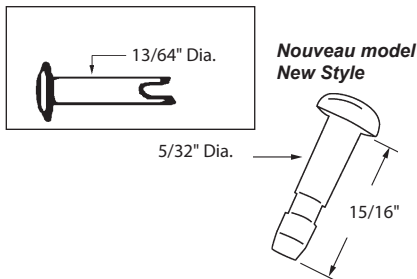

Goujon pour support ajustable
Adjustable Bracket Closer Pin

DEF4-184 AGP 8-905

Matériel: Acier
Material: Steel