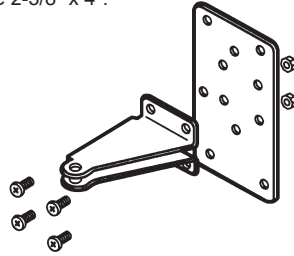

Matériel: Acier Material: Steel

Ferme-porte à ressort de sécurité
Safety Spring Door Closer

DEF4-198 Blanc - White

Ferme porte pour contre-porte
Storm Door Closer

	A	B	Couleur - Colour	Force - Strength	Fonction - Feature	
DEF4-171BL	10-3/8"	1-1/4"	Blanc - White	Régulier - Regular		AGP 8-928B
DEF4-171BR	10-3/8"	1-1/4"	Brun - Brown	Régulier - Regular		AGP 8-928S
DEF4-171AL	10-3/8"	1-1/4"	Argent - Silver	Régulier - Regular		AGP 8-928W
DEF4-112BL	10-3/8"	1-1/2"	Blanc - White	Robuste - Heavy		AGP 8-903B
DEF4-112BR	10-3/8"	1-1/2"	Brun - Brown	Robuste - Heavy		AGP 8-903S
DEF4-112AL	10-3/8"	1-1/2"	Argent - Silver	Robuste - Heavy		AGP 8-903W
DEF4-172BL	10-3/4"	1-1/4"	Blanc - White	Régulier - Regular	Avec arrêt - Hold Open	AGP 8-984W
DEF4-173BL	10-3/4"	1-1/2"	Blanc - White	Robuste - Heavy	Avec arrêt - Hold Open	AGP 8-985W
DEF4-164AL	10-3/8"	1"	Argent - Silver	Médium - Medium	Ajustable - Adjustable	AGP 8-971A
DEF4-164N	10-3/8"	1"	Noir - Black	Médium - Medium	Ajustable - Adjustable	AGP 8-971BL

Matériel: Acier

Material: Steel

- Plaque 2-3/8" x 4".
- Cover plate 2-3/8" x 4".

Support Jambage avec plaque
Jamb Bracket with Plate

DEF4-180 AGP 8-979

Matériel: Acier
Material: Steel

Ressort de sécurité pour contre-porte
Storm Door Safety Chain Spring