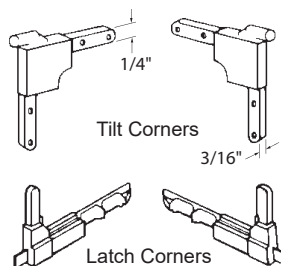

Matériel: Plastique
Utilisé par: Aluminart
Material: Plastic
Used By: Aluminart

- Convient aux moulures 1/4" x 3/16".
- Fits 1/4" x 3/16" bar.

Coin de fenêtre "Single Pull"
Window Corners Single Pull

DEF4-188A AGP 8-945

Matériel: Matrice mécanique/Plastique (Blanc)
Utilisé par: Sears
Material: Metal Die Cast/Plastic (White)
Used By: Sears

- Convient aux moulures 1/4" x 3/16".
- Fits 1/4" x 3/16" bar.

Coin de fenêtre "Double Pull"
Window Corners Double Pull

DEF4-188B AGP 8-946

Matériel: Matrice mécanique/Plastique (Blanc)
Utilisé par: Sears
Material: Metal Die Cast/Plastic (White)
Used By: Sears

- Convient aux moulures 1/4" x 3/16".
- Fits 1/4" x 3/16" bar.