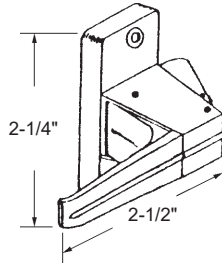

QUINCAILLERIES DE CONTRE PORTES - STORM DOOR HARDWARE

- Trous: 1-3/4" ϕ à ϕ .
- Holes: 1-3/4" ϕ to ϕ .

Poignée intérieure
Interior Latch

- **DEF4-114BR** Brun - Brown
  AGP 8-912B
- **DEF4-114AL** Argent - Silver
  AGP 8-912S
- **DEF4-114BL** Blanc - White
  AGP 8-912W

Matériel: Moulé
Material: Die Cast

- Poignée complète # DEF4-109
- Complete handle # DEF4-109