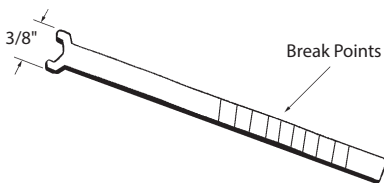

Clé pour barrure à bouton poussoir
Spindle for Push Button Latch