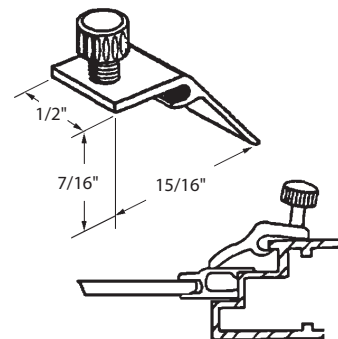

Matériel: Moulé
Material: Die Cast

- Connecte les cadres de barres en "Z".
- Connects Z bar frames.

Pointe
Header Pin

DEF4-150 AGP 8-966

Matériel: Moulé
Material: Die Cast

Attache pour panneau de contre-porte
Storm Door Panel Clip