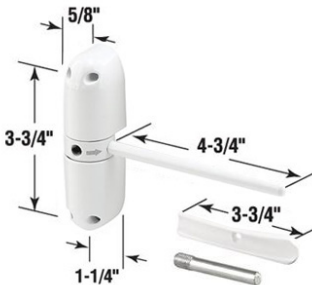

Ferme-porte à ressort de sécurité
Safety Spring Door Closer

DEF4-198 Blanc - White

Ferme porte pour contre-porte
Storm Door Closer