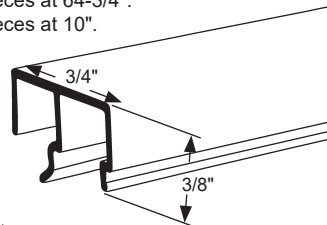

DEF4-135 AGP 8-961

Matériel: Moulé
Utilisé par: Aluminart
Material: Die Cast
Used By: Aluminart

- 4 morceaux de 64-3/4".
- 4 morceaux de 10".
- Four pieces at 64-3/4".
- Four pieces at 10".

Strip Kit
3-Lite Sidelite Retainer Strip Kit

DEF4-190BR Brun - Brown AGP 8-988B
DEF4-190BL Blanc - White AGP 8-988W

Matériel: PVC
Material: PVC

- 2 morceaux de 87".
- 1 morceau de 39".
- Two pieces at 87".
- One piece at 39".