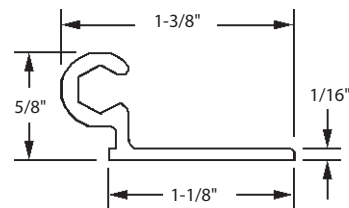

DEF4-127T AGP 8-908

Matériel: Zinc moulé
Material: Zinc Die Cast

- Longueur: 4"
- Non percé.
- Length: 4 in.
- Not drilled.

Charnière pour contre-porte
Storm Door Hinge

DEF4-134BR Brun - Brown AGP 8-939BR
DEF4-134BL Blanc - White AGP 8-939WH