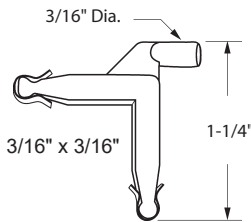

Gâche d'inclinaison
Sash Tilt Pin