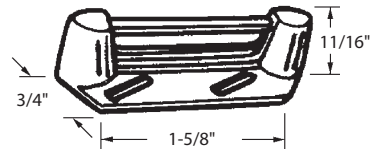

Barrure
Resilient Strike

DEF4-176 AGP 8-910A

Matériel: Moulé (Argent)
Material: Die Cast (Silver)

- Utilisé avec DEF4-126BR et 126BL.
- Épaisseur: 1/16".
- Used with DEF4-126BR and 126BL.
- Thickness: 1/16".