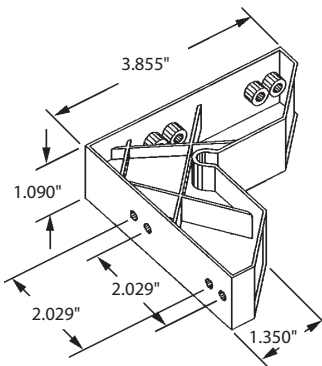

Matériel: Moulé
Material: Die Cast

- Convient aux portes de 2"
- Fits 2" doors.

- Convient aux portes de 1-1/2".
- Centre des trous: 1-5/8" ϕ à ϕ
- Fits 1-1/2" doors.
- Hole Centres: 1-5/8" ϕ to ϕ .

Coin pour contre-porte
Storm Door Corner