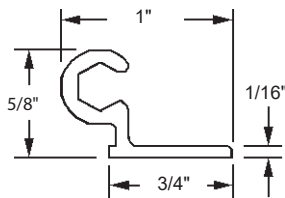

DEF4-127T AGP 8-908

Matériel: Zinc moulé
Material: Zinc Die Cast

- Longueur: 4"
- Non percé.
- Length: 4 in.
- Not drilled.

Charnière pour contre-porte
Storm Door Hinge

DEF4-134BR Brun - Brown AGP 8-939BR
DEF4-134BL Blanc - White AGP 8-939WH

Matériel: Aluminium extrudé
Material: Extruded Aluminum

- Longueur: 4"
- Non percé.
- Length: 4 in.
- Not drilled.

Charnière pour contre-porte
Storm Door Hinge

DEF4-133BR Brun - Brown AGP 8-920ZBR
DEF4-133BL Blanc - White AGP 8-920ZWH