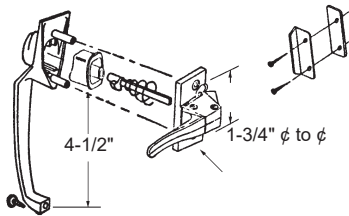

Poignée à bouton poussoir
Push Button Latch Set