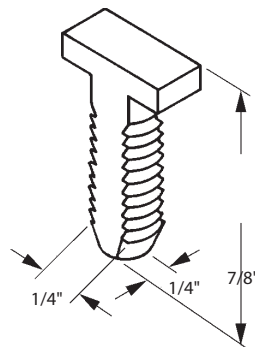

Longueur - Length

DEF4-124C 3-9/16" AGP 8-933

Matériel: Moulé
Material: Die Cast

- Connecte les cadres de barres en "Z".
- Connects Z bar frames.

Pointe
Header Pin

DEF4-150 AGP 8-966

Matériel: Moulé
Material: Die Cast