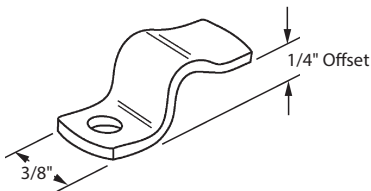

DEF4-192 AGP 8-973

Matériel: Acier (Plaqué)
Material: Steel (Plated)

Tendeur avec boucle
Brace with Turn Buckle

DEF4-193 AGP 8-976

Matériel: Acier (Plaqué)
Material: Steel (Plated)

Attache
Storm Sash Clip

DEF4-194 AGP 8-929