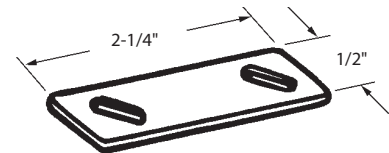

Ref.: DEF4-178

Loquet
Resilient Strike

DEF4-175 AGP 8-953

Matériel: Moulé (Argent)
Material: Die Cast (Silver)

- Épaisseur: 1/16".
- Trous: 1-3/4" ϕ à ϕ .
- Thickness: 1/16".
- Holes: 1-3/4" ϕ to ϕ .

Ref.: DEF4-179A, B, C