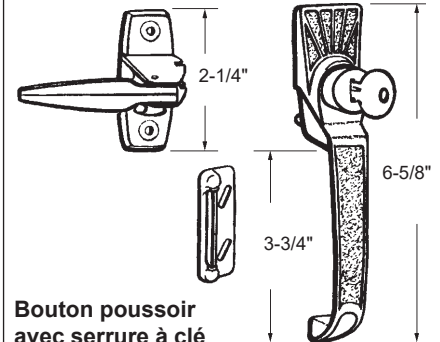

DEF4-157 AGP 8-987

Matériel: Métal (Laiton brillant)
Material: Metal (Bright Brass)

- Pour toutes les portes ouvrant vers l'extérieur de 1" à 2" d'épaisseur.
- Montage 1-3/4" ϕ à ϕ .

- For all outswinging doors 1" to 2" thick.
- Mounts 1-3/4" ϕ to ϕ .

Bouton poussoir avec serrure à clé
Pushbutton Lock Keyed