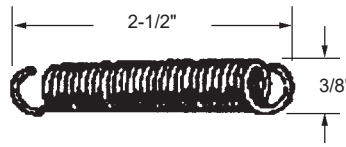

Matériel: Acier

Material: Steel

- Plaque 2-3/8" x 4".
- Cover plate 2-3/8" x 4".

Support Jambage avec plaque
Jamb Bracket with Plate

DEF4-180 AGP 8-979

Matériel: Acier
Material: Steel

Ressort de sécurité pour contre-porte
Storm Door Safety Chain Spring