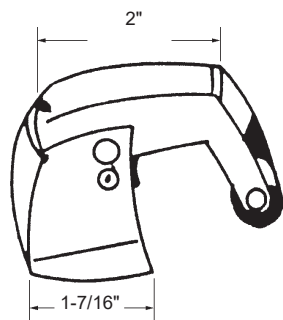

Barrure pour contre-porte
Storm Door Catch

DEF4-174 AGP 8-923

Matériel: Aluminium (Argent)
Material: Aluminum (Silver)

- Convient à la plupart des contre-portes.
- Hauteur totale: 7/8".
- Fits most storm doors.
- Overall height: 7/8".

Ref.: DEF4-178