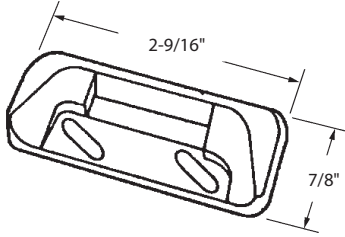

QUINCAILLERIES DE CONTRE PORTES - STORM DOOR HARDWARE

• Ref.: # DEF4-114

Barrure
Strike

DEF4-118 AGP 8-911

Matériel: Plastique (Blanc)
Material: Plastic (White)

- Avec ressort.
- Hauteur totale: 1/2".
- Spring loaded.
- Overall height: 1/2".