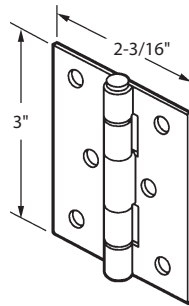

Pointe pour charnière
Hinge Pins

DEF4-165 AGP 8-978

Matériel: Nylon
Material: Nylon

Charnière de remplacement
Replacement Hinge

DEF4-166 AGP 8-977

Matériel: Aluminium
Material: Aluminum

Charnière de remplacement
Replacement Hinge