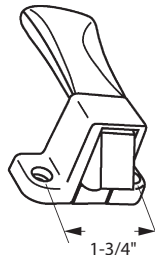

Matériel: Aluminium (Argent)
Material: Aluminum (Silver)

- Avec barre d'acier de 1/8" x 1/8" x 4-1/4"
- c/w 1/8" x 1/8" x 4-1/4" steel drive bar.

Poignée intérieure à levier
Inside Lever Handle

- DEF4-168LA** Laiton - Brass
AGP 8-981BR
- DEF4-168BL** Blanc - White
AGP 8-981W