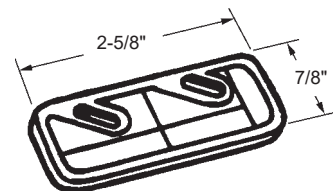

Cale d'appui pour barrure
Strike Shim

DEF2-175 AGP 8-911S

Matériel: Plastique (Gris)
Material: Plastic (Grey)