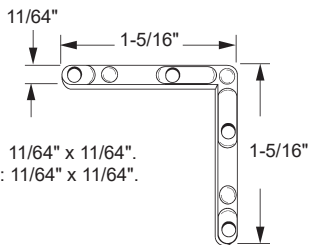

C-Sash

DEF11-192BL **Blanc** - White AGP 5-1299B
DEF11-192BR **Brun** - Brown AGP 5-1299B-BR

Matériel: Aluminium
 Material: Aluminum
 Épaisseur du verre: 3mm
 Glass Thickness: 3mm
 Longueur: 12'
 Stock Length: 12 ft

Dimension: 11/64" x 11/64".
 Corner size: 11/64" x 11/64".

Coin C-Sash

C-Sash Corner

DEF11-219 AGP 5-1299D

Matériel: Zinc moulé
 Material: Zinc Die Cast
 Fabriqué par: Windo-Tite™
 Manufactured By: Windo-Tite™