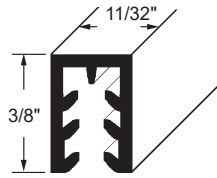

- Verre simple 3mm
- Simply edge 3 mm glass and dry glaze.

Moulure pour fenêtre
Storm Frame

DEF11-164 AGP 5-2286

Matériel: Plastique (Blanc)
Material: Plastic (White)
Longueur: 12'
Stock Length: 12 ft

- Verre simple 3 mm.
- Simply edge 3 mm glass and dry glaze.

DISCONTINUÉE
DISCONTINUED

Moulure de fenêtre
Storm Frame c/w Lip

DEF11-197 AGP 5-2215

Matériel: Aluminium (Blanc)
Material: Roll Formed Aluminum (White)
Longueur: 12'
Stock Length: 12 ft

DISCONTINUÉE
DISCONTINUED

Moulure pour fenêtre
Storm Frame

DEF11-178 AGP 5-2216

Matériel: Aluminium (Blanc)
Material: Roll Formed Aluminum (White)
Longueur: 6'
Stock Length: 6 ft

- Verre simple 3mm.
- Simply edge 3 mm glass and dry glaze.

Dimension: 11/64" x 11/64".
 Corner size: 11/64" x 11/64".

Coin C-Sash

C-Sash Corner

DEF11-219 AGP 5-1299D

Matériel: Zinc moulé
 Material: Zinc Die Cast
 Fabriqué par: Windo-Tite™
 Manufactured By: Windo-Tite™