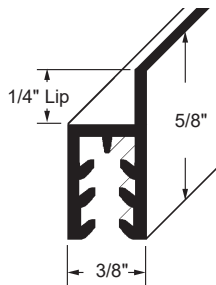

- Verre simple 3mm
- Simply edge 3 mm glass and dry glaze.

Moulure pour fenêtre
Storm Frame

DEF11-164 AGP 5-2286

Matériel: Plastique (Blanc)
Material: Plastic (White)
Longueur: 12'
Stock Length: 12 ft

- Verre simple 3 mm.
- Simply edge 3 mm glass and dry glaze.

DISCONTINUÉE
DISCONTINUED

Moulure de fenêtre
Storm Frame c/w Lip

DEF11-197 AGP 5-2215

Matériel: Aluminium (Blanc)
Material: Roll Formed Aluminum (White)
Longueur: 12'
Stock Length: 12 ft

DISCONTINUÉE
DISCONTINUED

Moulure pour fenêtre
Storm Frame

DEF11-178 AGP 5-2216

Matériel: Aluminium (Blanc)
Material: Roll Formed Aluminum (White)
Longueur: 6'
Stock Length: 6 ft

- Verre simple 3mm.
- Simply edge 3 mm glass and dry glaze.

Dimension: 11/64" x 11/64".
 Corner size: 11/64" x 11/64".

Coin C-Sash

C-Sash Corner

DEF11-219 AGP 5-1299D

Matériel: Zinc moulé
 Material: Zinc Die Cast
 Fabriqué par: Windo-Tite™
 Manufactured By: Windo-Tite™