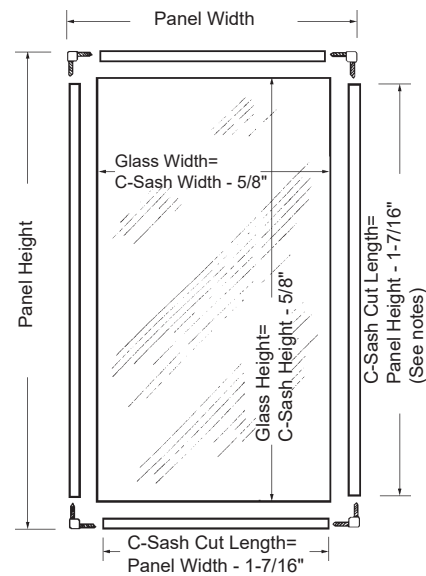

- Verre simple 3mm
- Simply edge 3 mm glass and dry glaze.

Moulure pour fenêtre
Storm Frame

DEF11-164 AGP 5-2286

Matériel: Plastique (Blanc)
Material: Plastic (White)
Longueur: 12'
Stock Length: 12 ft

- Verre simple 3 mm.
- Simply edge 3 mm glass and dry glaze.

Moulure pour fenêtre
Storm Frame

DEF11-178 AGP 5-2216

Matériel: Aluminium (Blanc)
Material: Roll Formed Aluminum (White)
Longueur: 6'
Stock Length: 6 ft

- Verre simple 3mm.
- Simply edge 3 mm glass and dry glaze.

Moulure pour fenêtre
Storm Frame c/w Lip

DEF11-163 AGP 5-2285

Matériel: Plastique (Blanc)
Material: Plastic (White)
Longueur: 12'
Stock Length: 12 ft

C-Sash Fabrication

C-SASH®

Moulure pour contre fenêtre
"Windo-Tite™ Custom"
Storm Window Systems

Dimension: 11/64" x 11/64".
 Corner size: 11/64" x 11/64".

Coin C-Sash

C-Sash Corner

DEF11-219 AGP 5-1299D

Matériel: Zinc moulé
 Material: Zinc Die Cast
 Fabriqué par: Windo-Tite™
 Manufactured By: Windo-Tite™