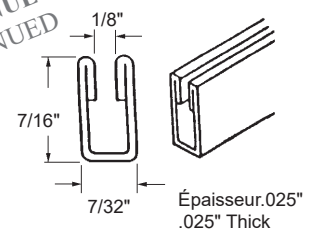

- Verre simple 3mm
- Simply edge 3 mm glass and dry glaze.

Moulure pour fenêtre
Storm Frame

DEF11-164 AGP 5-2286

Matériel: Plastique (Blanc)
Material: Plastic (White)
Longueur: 12'
Stock Length: 12 ft

- Verre simple 3 mm.
- Simply edge 3 mm glass and dry glaze.

DISCONTINUÉE
DISCONTINUED

Moulure de fenêtre
Storm Frame c/w Lip

DEF11-197 AGP 5-2215

Matériel: Aluminium (Blanc)
Material: Roll Formed Aluminum (White)
Longueur: 12'
Stock Length: 12 ft

DISCONTINUÉE
DISCONTINUED

Moulure pour fenêtre
Storm Frame

DEF11-178 AGP 5-2216

Matériel: Aluminium (Blanc)
Material: Roll Formed Aluminum (White)
Longueur: 6'
Stock Length: 6 ft

- Verre simple 3mm.
- Simply edge 3 mm glass and dry glaze.

Dimension: 11/64" x 11/64".
 Corner size: 11/64" x 11/64".

Coin C-Sash

C-Sash Corner

DEF11-219 AGP 5-1299D

Matériel: Zinc moulé
 Material: Zinc Die Cast
 Fabriqué par: Windo-Tite™
 Manufactured By: Windo-Tite™