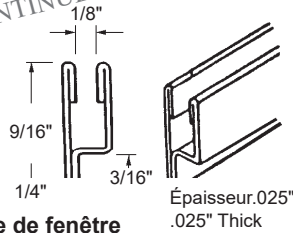

- Verre simple 3mm
- Simply edge 3 mm glass and dry glaze.

Moulure pour fenêtre
Storm Frame

DEF11-164 AGP 5-2286

Matériel: Plastique (Blanc)
Material: Plastic (White)
Longueur: 12'
Stock Length: 12 ft

- Verre simple 3 mm.
- Simply edge 3 mm glass and dry glaze.

DISCONTINUÉE
DISCONTINUED

Moulure de fenêtre
Storm Frame c/w Lip

DEF11-197 AGP 5-2215

Matériel: Aluminium (Blanc)
Material: Roll Formed Aluminum (White)
Longueur: 12'
Stock Length: 12 ft

DISCONTINUÉE
DISCONTINUED

Moulure pour fenêtre
Storm Frame

DEF11-178 AGP 5-2216

Matériel: Aluminium (Blanc)
Material: Roll Formed Aluminum (White)
Longueur: 6'
Stock Length: 6 ft

- Verre simple 3mm.
- Simply edge 3 mm glass and dry glaze.

Dimension: 11/64" x 11/64".
 Corner size: 11/64" x 11/64".

Coin C-Sash

C-Sash Corner

DEF11-219 AGP 5-1299D

Matériel: Zinc moulé
 Material: Zinc Die Cast
 Fabriqué par: Windo-Tite™
 Manufactured By: Windo-Tite™