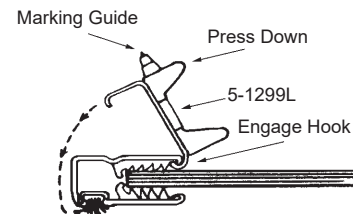

Moulure pour fenêtre
Storm Frame c/w Lip

DEF11-163 AGP 5-2285

Matériel: Plastique (Blanc)
Material: Plastic (White)
Longueur: 12'
Stock Length: 12 ft

C-Sash Fabrication

C-SASH®

Moulure pour contre fenêtre
"Windo-Tite™ Custom"
Storm Window Systems

- L'élément tout-en-un verre d'aluminium complet avec joints de vinyle pré-assemblés et joint d'étanchéité isolant pour le verre 3mm.
- Les panneaux "C-Sash Windo-Tite™" sont faciles à assembler et à installer.
- The *all-in-one* aluminum glass framing member complete with pre-assembled vinyl gasketing and insulating pile weatherstrip. For 3mm glass (edge glass before installing).
- C-Sash Windo-Tite™ storm panels are easy to assemble and install.