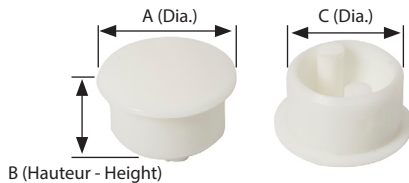

Face brillante  
Gloss Face

**Bouchon - Hole Plugs**

	Dia.	Couleur - Colour	
DEF2-293-1/2BL	1/2"	Blanc - White	AGP 1A-1658
DEF2-293-1/2BR	1/2"	Brun - Brown	AGP 1A-5038
DEF2-293-3/8BL	3/8"	Blanc - White	AGP 1A-1659

Matériel: Plastique - Material: Plastic

**Bouchon #2 Pin Cover Caps**

	Qtée - Qty	
DEF2-347-100	100	AGP 1A-45300
DEF2-347-1000	1000	AGP 1A-45303

Matériel: Plastique (Blanc) - Material: Plastic (White)

Fabriqué pour: Lily® Fasteners - Manufactured For: Lily® Fasteners

**Bouchon pour fenêtre - Window Hole Plug**

	A	B	C	
DEF2-215A	.380"	.275"	.310"	AGP 1A-1393
DEF2-215B	.475"	.280"	.390"	AGP 1A-1394
DEF2-215C	.750"	.312"	.625"	AGP 1A-1395

Matériel: Plastique (Blanc) - Material: Plastic (White)

**Couvercle #2 pour vis #10 - No. 2 Cover Caps-#10 Screw**

	Qtée - Qty	
DEF2-335	1000	AGP 1A-45403

- Masque facilement la vis.
- Vissez le col du bouchon et enclenchez le couvercle.
- Peut-être fraisée avec un trou de 1/2 "si on le souhaite.
- Conçu pour vis # 6 et # 8.
- Hides screws easily.
- Screw down the cap collar and snap the top on.
- Can be counter-sunk with a 1/2" hole if desired.
- Designed for #6 and #8 Screws