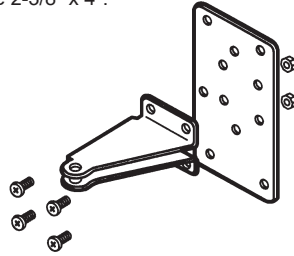

Matériel: Acier

Material: Steel

- Plaque 2-3/8" x 4".
- Cover plate 2-3/8" x 4".

**Support Jambage avec plaque**  
Jamb Bracket with Plate

**DEF4-180** AGP 8-979

Matériel: Acier  
Material: Steel

**Ressort de sécurité pour contre-porte**  
Storm Door Safety Chain Spring