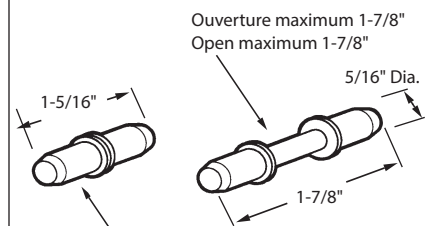

Pointe pour charnière
Hinge Pins

DEF4-165   AGP 8-978

Matériel: Nylon
Material: Nylon