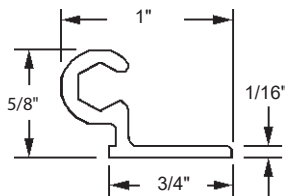

Charnière pour contre-porte
Storm Door Hinge

DEF4-133BR Brun - Brown   AGP 8-920ZBR
DEF4-133BL Blanc - White   AGP 8-920ZWH

Matériel: Aluminium extrudé
Material: Extruded Aluminum