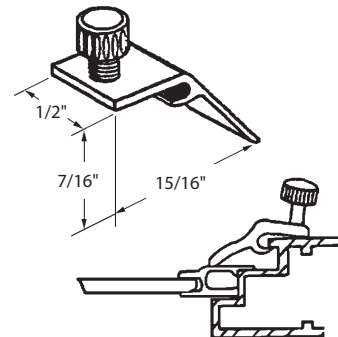

Attache pour panneau de contre-porte
Storm Door Panel Clip

DEF4-195 AGP 8-956

Matériel: Aluminium
Material: Aluminum