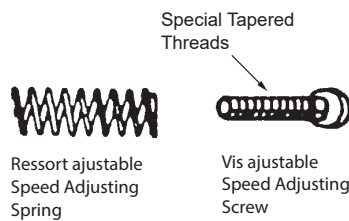

**DEF4-116** AGP 8-954

Matériel: Acier  
Material: Steel

*Acien model*  
*Old Style (Discontinued)*

**Goujon pour support ajustable**  
Adjustable Bracket Closer Pin

**DEF4-184** AGP 8-905

Matériel: Acier  
Material: Steel