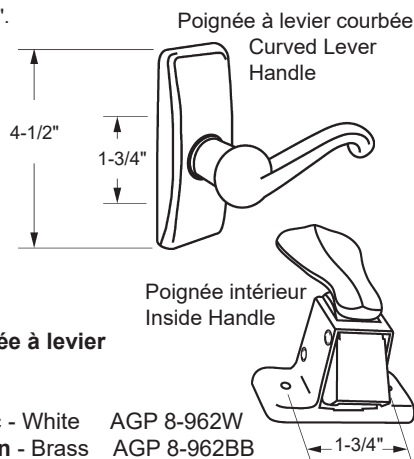

DEF4-102 AGP 8-934W

Matériel: Moulé (Blanc)
Material: Die Cast (White)

- Pour contre-porte de 2".
- For 2" storm doors.

Ensemble de poignée à levier
Lever Handle Set

DEF4-138BL Blanc - White AGP 8-962W
DEF4-138BR Laiton - Brass AGP 8-962BB

Matériel: Moulé
Utilisé par: Aluminart
Material: Die Cast
Used By: Aluminart

Ensemble de poignée pour contre-porte
Storm Door Handle Set

DEF4-146OR Laiton - Brass AGP 8-968BB
DEF4-146BL Blanc - White AGP 8-968W

Matériel: Zinc moulé
Material: Die Cast Zinc

- Poignée action de levier.
- Trous de montage: 1-3/4" ϕ à ϕ .
- Comprend 2 vis d'installation.
- Lever handle action.
- Mounting holes: 1-3/4" ϕ to ϕ .
- Includes 2 installation screws.

DEF4-120BR Brun - Brown AGP 8-943B
DEF4-120 Blanc - White AGP 8-943W

Matériel: Plastique moulé
Utilisé par: Aluminart
Material: Die Cast /Plastic
Used By: Aluminart