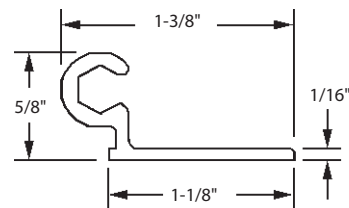

**DEF4-127T**      AGP 8-908

Matériel: Zinc moulé  
Material: Zinc Die Cast

- Longueur: 4"
- Non percé.
- Length: 4 in.
- Not drilled.

**Charnière pour contre-porte**  
Storm Door Hinge

**DEF4-134BR** Brun - Brown      AGP 8-939BR  
**DEF4-134BL** Blanc - White      AGP 8-939WH