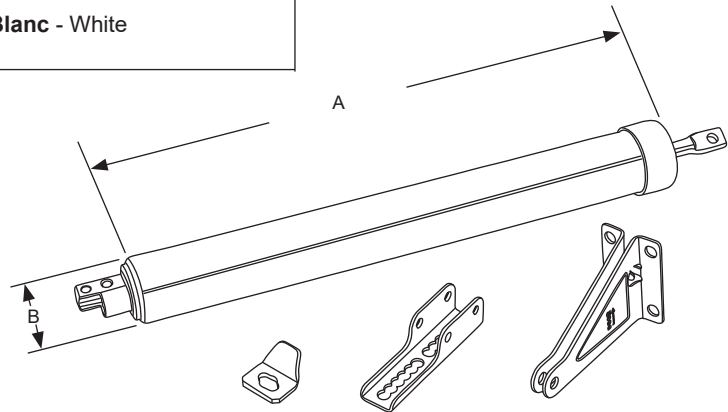

A	B	Couleur - Colour	Force - Strength	Fonction - Feature	
DEF4-171BL	10-3/8"	1-1/4"	Blanc - White	Régulier - Regular		AGP 8-928B
DEF4-171BR	10-3/8"	1-1/4"	Brun - Brown	Régulier - Regular		AGP 8-928S
DEF4-112AL	10-3/8"	1-1/4"	Argent - Silver	Régulier - Regular		AGP 8-928W
DEF4-112BL	10-3/8"	1-1/2"	Blanc - White	Robuste - Heavy		AGP 8-903B
DEF4-112BR	10-3/8"	1-1/2"	Brun - Brown	Robuste - Heavy		AGP 8-903S
DEF4-112AL	10-3/8"	1-1/2"	Argent - Silver	Robuste - Heavy		AGP 8-903W
DEF4-172BL	10-3/4"	1-1/4"	Blanc - White	Régulier - Regular	Avec arrêt - Hold Open	AGP 8-984W
DEF4-173BL	10-3/4"	1-1/2"	Blanc - White	Robuste - Heavy	Avec arrêt - Hold Open	AGP 8-985W
DEF4-164AL	10-3/8"	1"	Argent - Silver	Médium - Medium	Ajustable - Adjustable	AGP 8-971A
DEF4-164N	10-3/8"	1"	Noir - Black	Médium - Medium	Ajustable - Adjustable	AGP 8-971BL

Matériel: Acier

Material: Steel