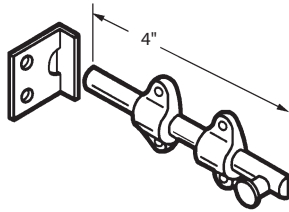

Barrure coulissante
Slide Bolt

DEF4-192 AGP 8-973

Matériel: Acier (Plaqué)
Material: Steel (Plated)