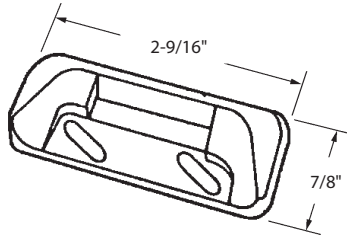

QUINCAILLERIES DE CONTRE PORTES - STORM DOOR HARDWARE

• Ref.: # DEF4-114

Barrure
Strike

DEF4-118 AGP 8-911

Matériel: Plastique (Blanc)
Material: Plastic (White)

- Avec ressort.
- Hauteur totale: 1/2".
- Spring loaded.
- Overall height: 1/2".