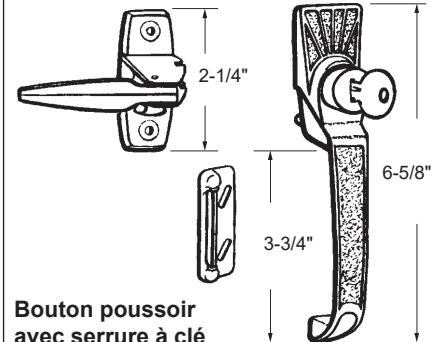

- Deluxe locking lever handle set.
- Mounting holes at lever handle 1-3/4"  $\phi$  to  $\phi$ .
- Suitable for left or right hand outswing door.
- Fits doors 1" to 2-1/8" thick.
- C/w keys and all mounting screws.

- Clés et matériel de montage inclus.
- Comes with keys and all mounting hardware.

**Ensemble de poignée pour contre-porte**  
Storm Door Handle Set

**DEF4-157** AGP 8-987

Matériel: Métal (Laiton brillant)  
Material: Metal (Bright Brass)

- Pour toutes les portes ouvrant vers l'extérieur de 1" à 2" d'épaisseur.
- Montage 1-3/4"  $\phi$  à  $\phi$ .

- For all outswinging doors 1" to 2" thick.
- Mounts 1-3/4"  $\phi$  to  $\phi$ .

**Bouton poussoir avec serrure à clé**  
Pushbutton Lock Keyed