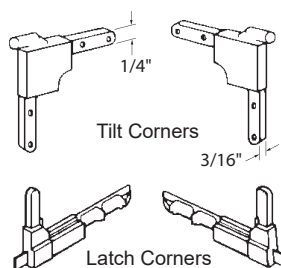

- Convient aux moulures 1/4" x 3/16".
- Fits 1/4" x 3/16" bar.

**Coin de fenêtre "Single Pull"**  
Window Corners Single Pull

**DEF4-188A** AGP 8-945

Matériel: Matrice mécanique/Plastique (Blanc)  
Utilisé par: Sears  
Material: Metal Die Cast/Plastic (White)  
Used By: Sears

- Convient aux moulures 1/4" x 3/16".
- Fits 1/4" x 3/16" bar.

**Coin de fenêtre "Double Pull"**  
Window Corners Double Pull

**DEF4-188B** AGP 8-946

Matériel: Matrice mécanique/Plastique (Blanc)  
Utilisé par: Sears  
Material: Metal Die Cast/Plastic (White)  
Used By: Sears

- Convient aux moulures 1/4" x 3/16".
- Fits 1/4" x 3/16" bar.

**Coin à moustiquaire "Double Pull"**  
Screen Corners Double Pull

**DEF4-188C** AGP 8-948

Matériel: Plastique (Blanc)  
Utilisé par: Sears  
Material: Plastic (White)  
Used By: Sears

- L'ensemble comprend 2 barrures d'inclinaison (droite et gauche), 4 coins 3/16" x 3/16", 2 gâches 3/16" x 3/16" et 2 ressorts
- Set includes 2 tilt locks (1 right hand and 1 left hand), 4 corners 3/16" x 3/16", 2 sash tilt pins. 3/16" x 3/16" and 2 springs.