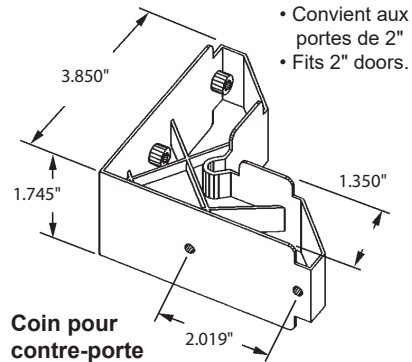

Coin pour contre-porte
Storm Door Corner

DEF3-135A AGP 8-916

Matériel: Moulé
Material: Die Cast

- Convient aux portes de 2"
- Fits 2" doors.

- Convient aux portes de 1-1/2".
- Centre des trous: 1-5/8" ϕ à ϕ
- Fits 1-1/2" doors.
- Hole Centres: 1-5/8" ϕ to ϕ .