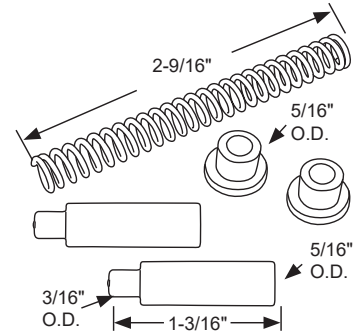

DEF4-167 AGP 8-974

Matériel: Aluminium
Material: Aluminum

- Ressort métallique. • Metal spring.
- Boulons en plastique. • Plastic pins.
- Douilles en plastique. • Plastic bushings.

Ensemble de pointe pour charnière
Hinge Pin Set

DEF4-163 AGP 8-986