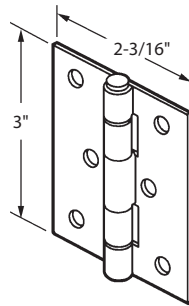

Charnière de remplacement
Replacement Hinge