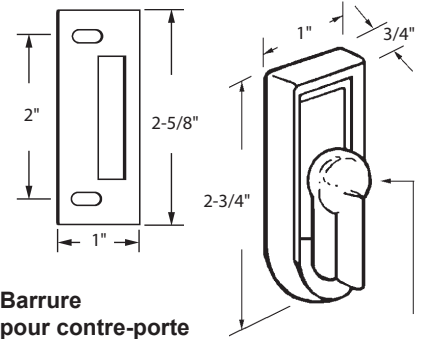

Barrure pour contre-porte
Storm Door Dead Bolt

- **DEF4-126BR Brun - Brown** AGP 8-919B
- **DEF4-126BL Blanc - White** AGP 8-919W

Matériel: Moulé
Material: Die Cast

Loquet bascule de ce côté. Latch flips down this side.

- Pour porte de 7/8" à 1-1/8"
- For 7/8" to 1-1/8" door