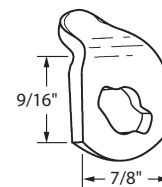

Attache de retenu
Hold-Open Clip

DEF4-115 AGP 8-906

Matériel: Acier
Material: Steel