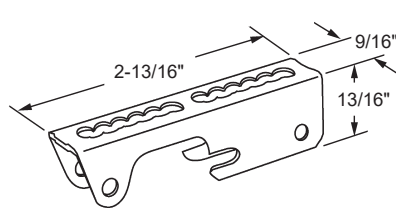

Support pour contre-porte
Storm Door Closer Bracket

DEF4-187 AGP 8-930

Matériel: Acier
Material: Steel