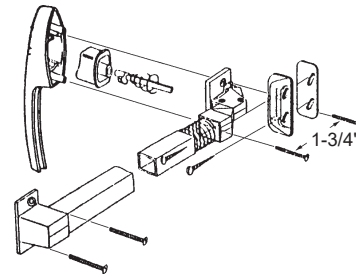

DEF4-141BR	Brun sans clé - Brown No Key	AGP 8-913B
DEF4-104BRK	Brun avec clé - Brown Keyed	AGP 8-913B-K
DEF4-104AL	Argent sans clé - Silver No Key	AGP 8-913S
DEF4-104ALK	Argent avec clé - Silver Keyed	AGP 8-913S-K
DEF4-104BL	Blanc sans clé - White No Key	AGP 8-913W
DEF4-103K	Blanc avec clé - White Keyed	AGP 8-913W-K

Matériel: Moulé
Material: Die Cast

- Utiliser avec clef # DEF4-136.
- Barrure intérieure # DEF4-111BL (Blanc).
- Use with key lock DEF4-136.
- Replacement inside latch # DEF4-111BL (White).

Ensemble barre à pousser pour contre-porte
Storm Door Panic Set

DEF4-109 AGP 8-917W

Matériel: Aluminium/Moulé (Blanc)
Material: Die Cast/Aluminum (White)

- Poignée à levier de verrouillage deluxe.
- Les trous de montage pour poignée à levier de 1-3/4" ϕ à ϕ .
- Convient pour porte ouvrant vers l'extérieur gauche ou droite.
- Convient pour portes de 1" à 2-1/8" d'épaisseur.
- Clé et vis de montage incluses.

- Deluxe locking lever handle set.
- Mounting holes at lever handle 1-3/4" ϕ to ϕ .
- Suitable for left or right hand outswing door.
- Fits doors 1" to 2-1/8" thick.
- C/w keys and all mounting screws.

Ensemble de poignée pour contre-porte
Storm Door Handle Set

DEF4-158SC	Satin Chrome	AGP 8-991SC
DEF4-145	Laiton brillant Bright Brass	AGP 8-991BB

Matériel: Métal
Material: Metal