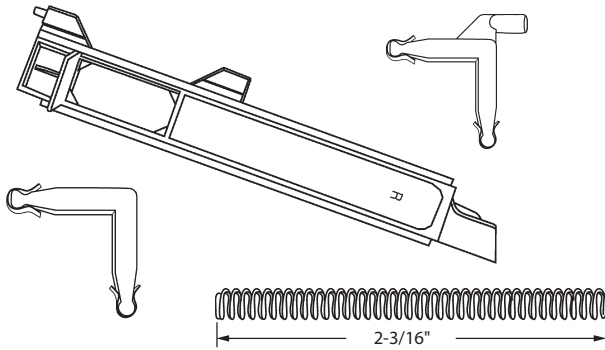

- Convient aux moulures 1/4" x 3/16".
- Fits 1/4" x 3/16" bar.

**Coin à moustiquaire "Single Pull"**  
Screen Corners Single Pull

**DEF4-188D** AGP 8-947

Matériel: Plastique (Blanc)  
Utilisé par: Sears  
Material: Plastic (White)  
Used By: Sears

- L'ensemble comprend 2 barrures d'inclinaison (droite et gauche), 4 coins 3/16" x 3/16", 2 gâches 3/16" x 3/16" et 2 ressorts
- Set includes 2 tilt locks (1 right hand and 1 left hand), 4 corners 3/16" x 3/16", 2 sash tilt pins. 3/16" x 3/16" and 2 springs.