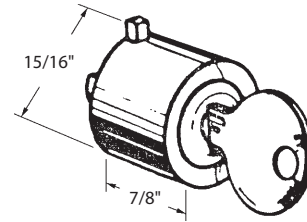

Barrure avec clé à bouton poussoir
Push Button Key Lock

- **DEF4-170** AGP 8-938

Matériel: Métal
Material: Metal