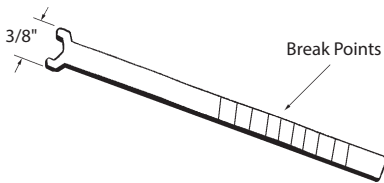

Matériel: Acier inoxydable  
Material: Stainless Steel

**Essieu pivot et ressort**  
Spindle for Push Button Latch

Longueur - Length

**DEF4-122 3-1/4"** AGP 8-914  
**DEF4-124 3-9/16"** AGP 8-914A

Matériel: Moulé  
Material: Die Cast