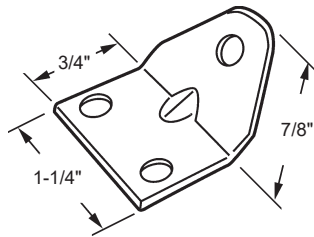

Support de chaîne pour contre-porte
Storm Door Chain Bracket