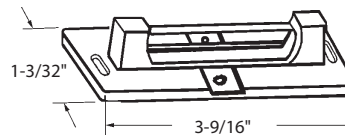

Loquet
Resilient Strike

DEF4-175 AGP 8-953

Matériel: Moulé (Argent)
Material: Die Cast (Silver)

- Épaisseur: 1/16".
- Trous: 1-3/4" ϕ à ϕ .
- Thickness: 1/16".
- Holes: 1-3/4" ϕ to ϕ .

Ref.: DEF4-179A, B, C