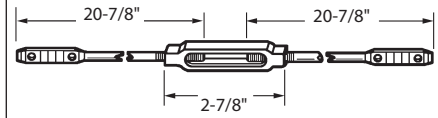

Tendeur avec boucle
Brace with Turn Buckle

DEF4-193 AGP 8-976

Matériel: Acier (Plaqué)
Material: Steel (Plated)