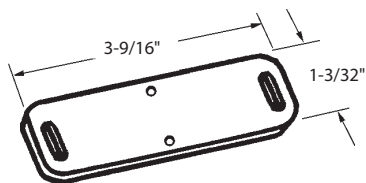

Cale d'appui pour barrure DEF4-175
Resilient Shim for DEF4-175 Strike

DEF4-178 AGP 8-953S

Matériel: Plastique (Noir)
Material: Plastic (Black)

Ref.: DEF2-256