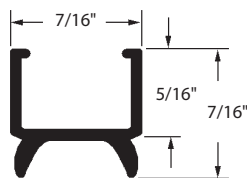

Moulure de contre-porte
Storm Door Channel