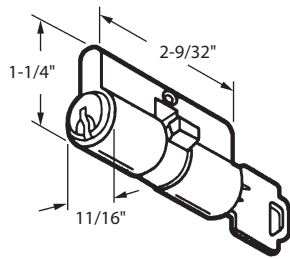

Cylindre pour barrure
Locking Cylinder

DEF4-176S AGP 8-970S
Fabriqué par: Schlage Keyway
Made by: Schlage Keyway

DEF4-176W AGP 8-970W
Fabriqué par: Kwikset-Weiser Keyway
Made by: Kwikset-Weiser Keyway

Matériel: Acier (Plaqué)
Material: Steel (Plated)