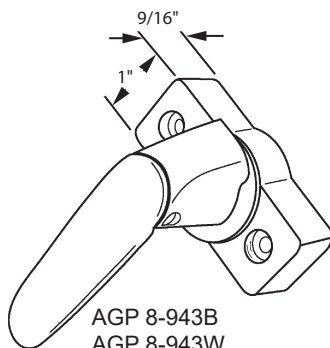

Poignée intérieure pour contre-porte
Storm Door Interior Latch

- Avec cylindre de fermeture et pointe.
- Trous de montage 1-3/4" ϕ à ϕ .

- c/w locking cylinder and drive pin.
- Lock mounting holes: 1-3/4" ϕ to ϕ .

Poignée pour contre-porte
Storm Door Handle

DEF4-151 AGP 8-980W

Matériel: Zinc moulé (Blanc)
Material: Die Cast Zinc (White)