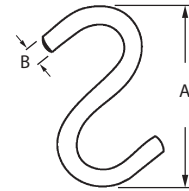

Crochet à chaîne en "S"
Storm Chain "S" Hook

Part Number	A	B	
DEF4-182-1	1"	1/16"	AGP 8-937
DEF4-182-2	2"	5/32"	AGP 8-937A

Matériel: Acier - Material: Steel