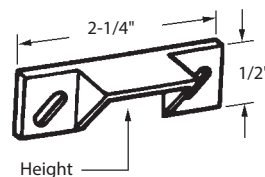

Barrure - Strike

Hauteur - Height

DEF4-179A 1/4" AGP 8-952A
DEF4-179B 3/8" AGP 8-952B
DEF4-179C 1/2" AGP 8-952C

Matériel: Aluminium (Gris)
Material: Aluminum (Grey)

- Épaisseur: 1/16".
- Thickness: 1/16".