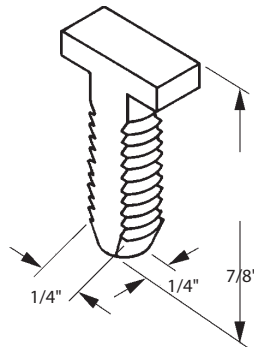

Longueur - Length

DEF4-124C 3-9/16" AGP 8-933

Matériel: Moulé
Material: Die Cast

- Connecte les cadres de barres en "Z".
- Connects Z bar frames.

Pointe
Header Pin

DEF4-150 AGP 8-966

Matériel: Moulé
Material: Die Cast