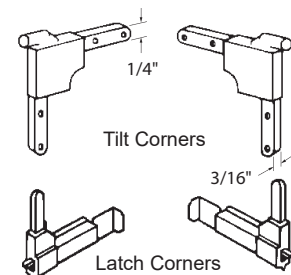

Coin à moustiquaire "Single Pull"
Screen Corners Single Pull

DEF4-188D AGP 8-947

Matériel: Plastique (Blanc)
Utilisé par: Sears
Material: Plastic (White)
Used By: Sears