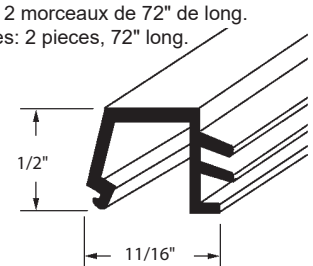

DEF4-123BR Brun - Brown AGP 8-925B
DEF4-123BL Blanc - White AGP 8-925W

Matériel: Vinyle - Utilisé par: Aluminart
Material: Vinyl - Used By: Aluminart

- Comprend 2 morceaux de 72" de long.
- Set includes: 2 pieces, 72" long.

Moulure de contre-porte
Storm Door Snap-In Glazing Stop