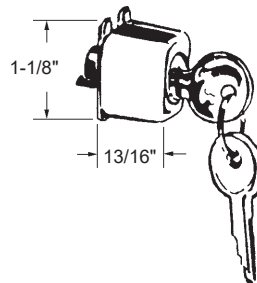

Barrure avec clé
Key Lock

- **DEF4-136** AGP 8-902

Matériel: Métal
Material: Metal