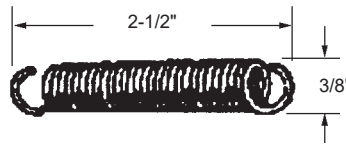

Matériel: Acier

Material: Steel

- Plaque 2-3/8" x 4".
- Cover plate 2-3/8" x 4".

**Support Jambage avec plaque**  
Jamb Bracket with Plate

**DEF4-180** AGP 8-979

Matériel: Acier  
Material: Steel

**Ressort de sécurité pour contre-porte**  
Storm Door Safety Chain Spring