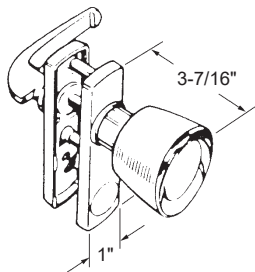

Poignée pour contre-porte
Storm Door Knob Latch

- **DEF4-110** AGP 8-924

Matériel: Aluminium (Argent)
Material: Aluminum (Silver)

- Avec barre d'acier de 1/8" x 1/8" x 4-1/4"
- c/w 1/8" x 1/8" x 4-1/4" steel drive bar.