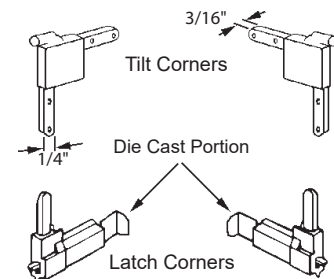

Coin de fenêtre "Single Pull"
Window Corners Single Pull

DEF4-188A AGP 8-945

Matériel: Matrice mécanique/Plastique (Blanc)
Utilisé par: Sears
Material: Metal Die Cast/Plastic (White)
Used By: Sears

- Convient aux moulures 1/4" x 3/16".
- Fits 1/4" x 3/16" bar.