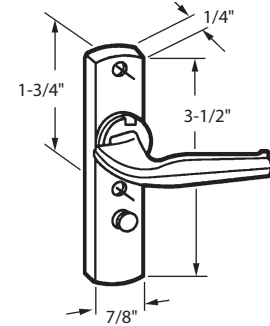

Poignée intérieure de contre porte
Inside Handle

- **DEF4-160AL Aluminium - Aluminum** AGP 8-972A
- **DEF4-160N Noir - Black** AGP 8-972BL

Matériel: Aluminium
Material: Aluminum