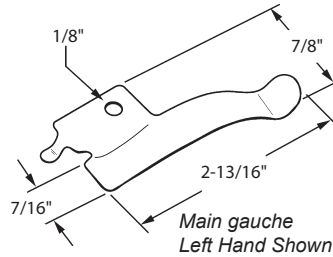

Guide
Storm Sash Guide

Main - Hand

DEF4-139G Gauche - Left AGP 8-918L
DEF4-139D Droite - Right AGP 8-918R

Matériel: Acier inoxydable
Material: Stainless Steel