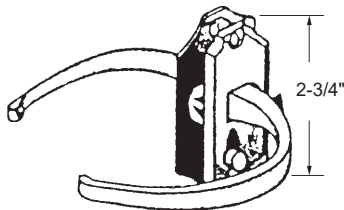

Poignée à pousser
Push/Pull Latch

- **DEF4-169** AGP 8-922

Matériel: Aluminium (Argent)
Material: Aluminum (Silver)