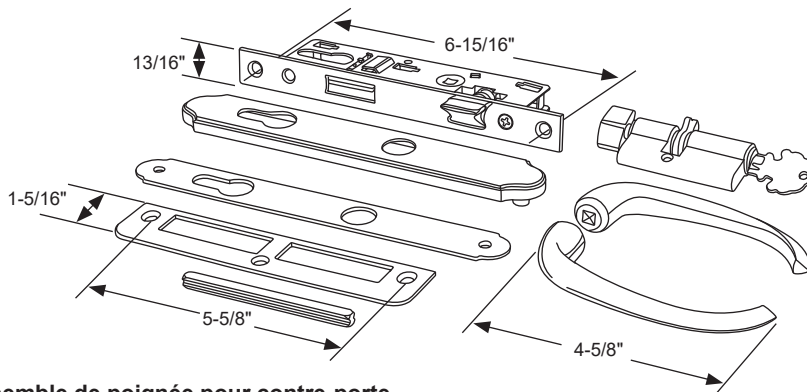

- Clés et matériel de montage inclus.
- Comes with keys and all mounting hardware.

Ensemble de poignée pour contre-porte
Storm Door Handle Set