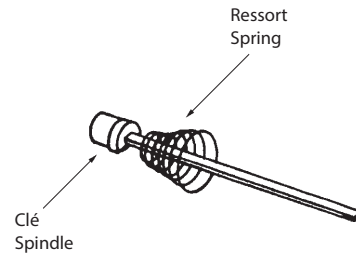

Matériel: Acier inoxydable  
Material: Stainless Steel

**Essieu pivot et ressort**  
Spindle for Push Button Latch

Longueur - Length

**DEF4-122 3-1/4"** AGP 8-914  
**DEF4-124 3-9/16"** AGP 8-914A

Matériel: Moulé  
Material: Die Cast