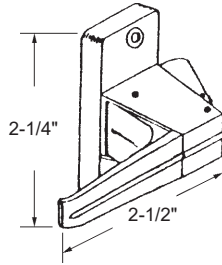

QUINCAILLERIES DE CONTRE PORTES - STORM DOOR HARDWARE

- Troux: 1-3/4" ϕ à ϕ .
- Holes: 1-3/4" ϕ to ϕ .

Poignée intérieure
Interior Latch

- **DEF4-114BR Brun - Brown** AGP 8-912B
- **DEF4-114AL Argent - Silver** AGP 8-912S
- **DEF4-114BL Blanc - White** AGP 8-912W

Matériel: Moulé
Material: Die Cast

- Poignée complète # DEF4-109
- Complete handle # DEF4-109