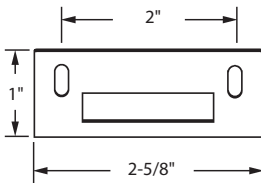

Gache pour contre-porte
Storm Door Dead Bolt Strike

DEF4-121BL Blanc - White AGP 8-900S
DEF4-121BR Brun - Brown AGP 8-900SB

Matériel: Acier Material: Steel