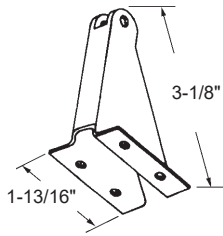

**Vis effilé**  
Tapered Screw

**DEF4-185** AGP 8-901

Matériel: Acier  
Material: Steel

**Attache de retenu**  
Hold-Open Clip

**DEF4-115** AGP 8-906

Matériel: Acier  
Material: Steel

**Support pour contre-porte**  
Storm Door Closer Bracket