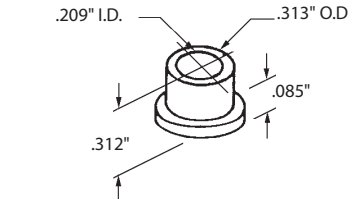

Bague pour charnière de contre-porte
Storm Door Hinge Bushing

DEF4-127   AGP 8-909

Matériel: Laiton
Material: Brass