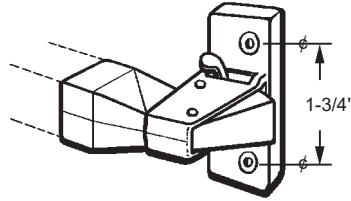

Matériel: Moulé  
Material: Die Cast

- Poignée complète # DEF4-109
- Complete handle # DEF4-109

**Poignée intérieure pour barre à pousser**  
Inside Latch

- DEF4-111BR Brun - Brown** AGP 8-957B
- DEF4-111BL Blanc - White** AGP 8-957W
- DEF4-111AL Alum - Alum** AGP 8-957S