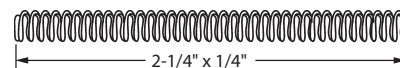

- Toutes les pièces sont inclusent.
- All parts shown included.

Ensemble de charnière pour contre-porte
Storm Door Hinge Kit

		A	
DEF4-130BR	Brun - Brown	3/4"	AGP 8-936BR
DEF4-130	Blanc - White	3/4"	AGP 8-936WH
DEF4-119BR	Brun - Brown	1-1/8"	AGP 8-955BR
DEF4-119	Blanc - White	1-1/8"	AGP 8-955WH

Matériel: Aluminium/Moulé/Laiton
Material: Aluminum/Die Cast/Brass

Bague pour charnière de contre-porte
Storm Door Hinge Bushing

DEF4-127   AGP 8-909

Matériel: Laiton
Material: Brass

Pointe hexagonale pour charnière de contre-porte
Storm Door Hex Hinge Pin

DEF4-127T   AGP 8-908

Matériel: Zinc moulé
Material: Zinc Die Cast

- Longueur: 4"
- Non percé.
- Length: 4 in.
- Not drilled.

Charnière pour contre-porte
Storm Door Hinge

DEF4-134BR Brun - Brown   AGP 8-939BR
DEF4-134BL Blanc - White   AGP 8-939WH

Matériel: Aluminium extrudé
Material: Extruded Aluminum

- Longueur: 4"
- Non percé.
- Length: 4 in.
- Not drilled.

Charnière pour contre-porte
Storm Door Hinge

DEF4-133BR Brun - Brown   AGP 8-920ZBR
DEF4-133BL Blanc - White   AGP 8-920ZWH

Matériel: Aluminium extrudé
Material: Extruded Aluminum

Ressort pour charnière de contre-porte
Storm Door Hinge Spring

DEF4-128   AGP 8-907

Matériel: Ressort en acier
Material: Spring Steel

- Ensemble de 6 pointes
- Set of 6 hinge pins.

Pointe pour charnière
Hinge Pins

DEF4-165   AGP 8-978

Matériel: Nylon
Material: Nylon