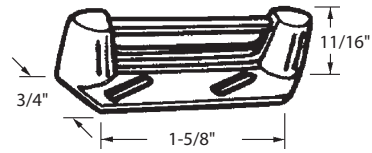

Barrure
Resilient Strike

DEF4-176 AGP 8-910A

Matériel: Moulé (Argent)
Material: Die Cast (Silver)

- Utilisé avec DEF4-126BR et 126BL.
- Épaisseur: 1/16".
- Used with DEF4-126BR and 126BL.
- Thickness: 1/16".