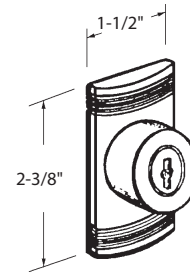

Barrure de contre-porte
Storm Door Lock

DEF4-140BR AGP 8-920B

Matériel: Moulé (Brun)
Material: Die Cast (Brown)