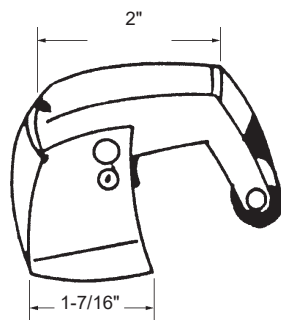

Barrure pour contre-porte
Storm Door Catch

DEF4-174 AGP 8-923

Matériel: Aluminium (Argent)
Material: Aluminum (Silver)

- Convient à la plupart des contre-portes.
- Hauteur totale: 7/8".
- Fits most storm doors.
- Overall height: 7/8".

Ref.: DEF4-178