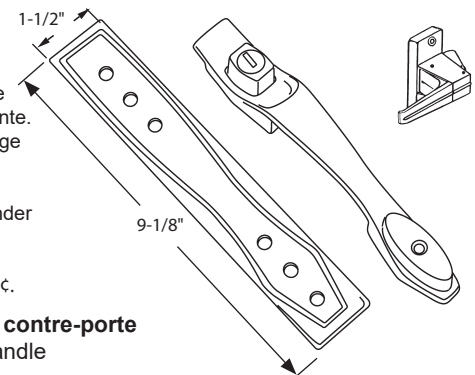

Poignée pour contre-porte
Storm Door Handle