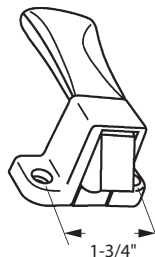

Matériel: Aluminium (Argent)  
Material: Aluminum (Silver)

- Avec barre d'acier de 1/8" x 1/8" x 4-1/4"
- c/w 1/8" x 1/8" x 4-1/4" steel drive bar.

**Poignée intérieure à levier**  
Inside Lever Handle

- DEF4-168LA Laiton - Brass** AGP 8-981BR
- DEF4-168BL Blanc - White** AGP 8-981W