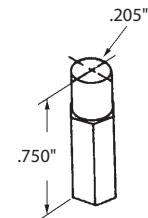

Pointe hexagonale pour charnière de contre-porte
Storm Door Hex Hinge Pin

DEF4-127T   AGP 8-908

Matériel: Zinc moulé
Material: Zinc Die Cast

- Longueur: 4"
- Non percé.
- Length: 4 in.
- Not drilled.