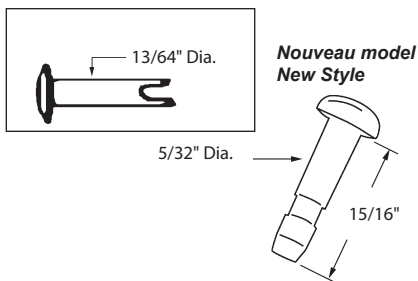

Vis effilé
Tapered Screw

Goujon pour support ajustable
Adjustable Bracket Closer Pin

DEF4-184 AGP 8-905

Matériel: Acier
Material: Steel