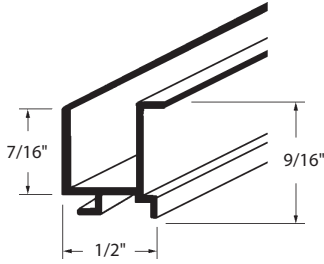

QUINCAILLERIES DE CONTRE PORTES - STORM DOOR HARDWARE

Rail pour contre-porte
Storm Door Channel

DEF4-148 AGP 8-940

Matériel: Vinyl (Gris)
Longueur: 10"
Material: Vinyl (Grey)
Stock Length: 10 ft