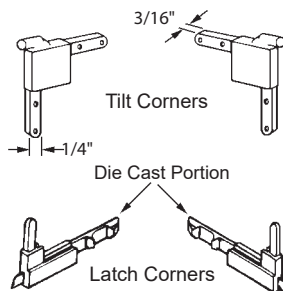

- Convient aux moulures 1/4" x 3/16".
- Fits 1/4" x 3/16" bar.

**Coin de fenêtre "Single Pull"**  
Window Corners Single Pull

**DEF4-188A** AGP 8-945

Matériel: Matrice mécanique/Plastique (Blanc)  
Utilisé par: Sears  
Material: Metal Die Cast/Plastic (White)  
Used By: Sears

- Convient aux moulures 1/4" x 3/16".
- Fits 1/4" x 3/16" bar.

**Coin de fenêtre "Double Pull"**  
Window Corners Double Pull

**DEF4-188B** AGP 8-946

Matériel: Matrice mécanique/Plastique (Blanc)  
Utilisé par: Sears  
Material: Metal Die Cast/Plastic (White)  
Used By: Sears