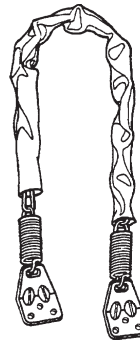

DEF4-183 AGP 8-926

Matériel: Acier
Material: Steel

- Supports de montage en acier robuste.
- Ressorts de compression de service moyen.
- Couvert en vinyle gris.
- Longueur: environ 25".

- Heavy steel mounting brackets.
- Medium duty compression springs.
- Grey vinyl cover.
- Length: approximately 25".

Chaîne pour contre-porte
Storm Door Chain

DEF4-144 AGP 8-1612

Matériel: Acier/Vinyle
Material: Steel/Vinyl

- Deux ressorts extensible.
- Supports de montage en acier.
- Longueur: 24".

- Two expansion coil springs.
- Stamped steel mounting brackets.
- Length: 24".