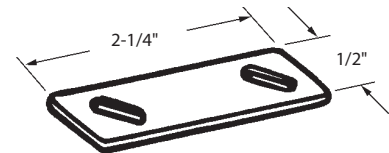

- Épaisseur: 1/16".
- Trous: 1-3/4"  $\phi$  à  $\phi$ .
- Thickness: 1/16".
- Holes: 1-3/4"  $\phi$  to  $\phi$ .

Ref.: DEF4-179A, B, C

**Cale d'appui pour barrure**  
Strike Shim

**DEF2-256** AGP 8-951