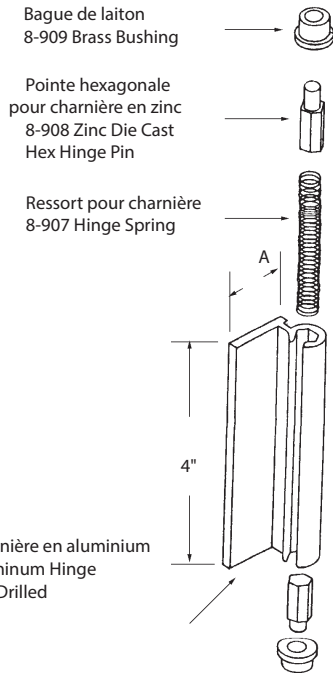

- Toutes les pièces sont inclusent.
- All parts shown included.

**Ensemble de charnière pour contre-porte**  
Storm Door Hinge Kit

		A	
<b>DEF4-130BR</b>	<b>Brun - Brown</b>	<b>3/4"</b>	AGP 8-936BR
<b>DEF4-130</b>	<b>Blanc - White</b>	<b>3/4"</b>	AGP 8-936WH
<b>DEF4-119BR</b>	<b>Brun - Brown</b>	<b>1-1/8"</b>	AGP 8-955BR
<b>DEF4-119</b>	<b>Blanc - White</b>	<b>1-1/8"</b>	AGP 8-955WH

Matériel: Aluminium/Moulé/Laiton  
Material: Aluminum/Die Cast/Brass

**Bague pour charnière de contre-porte**  
Storm Door Hinge Bushing

**DEF4-127**      AGP 8-909

Matériel: Laiton  
Material: Brass

**Pointe hexagonale pour charnière de contre-porte**  
Storm Door Hex Hinge Pin

Matériel: Aluminium extrudé  
Material: Extruded Aluminum

- Longueur: 4"
- Non percé.
- Length: 4 in.
- Not drilled.

**Charnière pour contre-porte**  
Storm Door Hinge

**DEF4-133BR** Brun - Brown      AGP 8-920ZBR  
**DEF4-133BL** Blanc - White      AGP 8-920ZWH