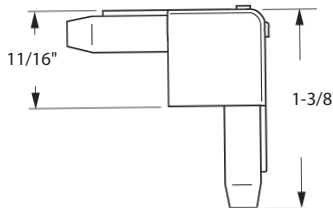

Coin à moustiquaire
Screen Corner

DEF11-194BR Brun - Brown
AGP 8-959B
DEF11-194BL Blanc - White
AGP 8-959W

Matériel: Plastique
Utilisé par: Aluminart
Material: Plastic
Used By: Aluminart

- Convient aux moulures 1/4" x 3/16".
- Fits 1/4" x 3/16" bar.