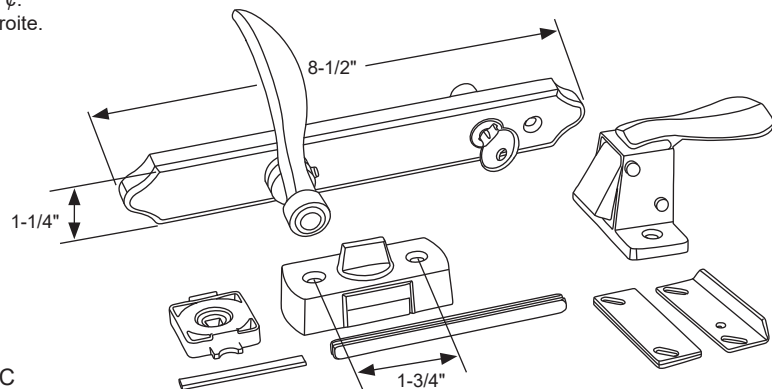

DEF4-166 AGP 8-977

Matériel: Aluminium
Material: Aluminum

DEF4-167 AGP 8-974

Matériel: Aluminium
Material: Aluminum

- Ressort métallique. • Metal spring.
- Boulons en plastique. • Plastic pins.
- Douilles en plastique. • Plastic bushings.

DEF4-163 AGP 8-986

DEF4-141BR	Brun sans clé - Brown No Key	AGP 8-913B
DEF4-104BRK	Brun avec clé - Brown Keyed	AGP 8-913B-K
DEF4-104AL	Argent sans clé - Silver No Key	AGP 8-913S
DEF4-104ALK	Argent avec clé - Silver Keyed	AGP 8-913S-K
DEF4-104BL	Blanc sans clé - White No Key	AGP 8-913W
DEF4-103K	Blanc avec clé - White Keyed	AGP 8-913W-K

Matériel: Moulé
Material: Die Cast

- Utiliser avec clef # DEF4-136.
- Barrure intérieure # DEF4-111BL (Blanc).
- Use with key lock DEF4-136.
- Replacement inside latch # DEF4-111BL (White).

DEF4-109 AGP 8-917W

Matériel: Aluminium/Moulé (Blanc)
Material: Die Cast/Aluminum (White)

- Poignée à levier de verrouillage deluxe.
- Les trous de montage pour poignée à levier de 1-3/4" ϕ à ϕ .
- Convient pour porte ouvrant vers l'extérieur gauche ou droite.
- Convient pour portes de 1" à 2-1/8" d'épaisseur.
- Clé et vis de montage incluses.

- Deluxe locking lever handle set.
- Mounting holes at lever handle 1-3/4" ϕ to ϕ .
- Suitable for left or right hand outswing door.
- Fits doors 1" to 2-1/8" thick.
- C/w keys and all mounting screws.

Ensemble de poignée pour contre-porte
Storm Door Handle Set

DEF4-158SC	Satin Chrome	AGP 8-991SC
DEF4-145	Laiton brillant Bright Brass	AGP 8-991BB

Matériel: Métal
Material: Metal