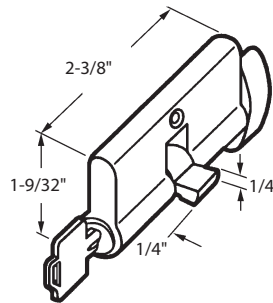

Cylindre pour barrure
Locking Cylinder

DEF4-177S AGP 8-969S
Fabriqué par: Schlage Keyway
Made by: Schlage Keyway

DEF4-177W AGP 8-969W
Fabriqué par: Kwikset-Weiser
Made by: Kwikset-Weiser

Matériel: Laiton
Material: Brass

- Cylindre et clés.
- Trous de montage: 1-3/4" ϕ à ϕ .
- c/w keyed cylinder and keys.
- Mounting holes: 1-3/4" ϕ to ϕ .