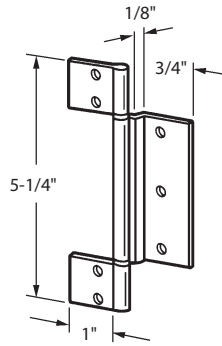

Charnière de remplacement
Replacement Hinge

DEF4-166 AGP 8-977

Matériel: Aluminium
Material: Aluminum