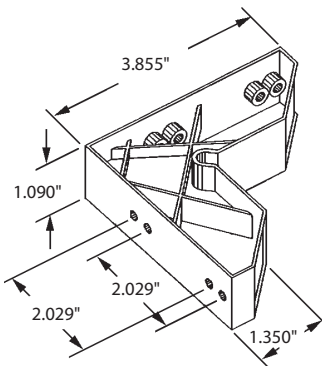

**DEF3-135A** AGP 8-916

Matériel: Moulé  
Material: Die Cast

- Convient aux portes de 2"
- Fits 2" doors.

- Convient aux portes de 1-1/2".
- Centre des trous: 1-5/8"  $\phi$  à  $\phi$
- Fits 1-1/2" doors.
- Hole Centres: 1-5/8"  $\phi$  to  $\phi$ .