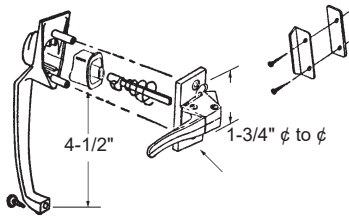

**Ensemble de pointe pour charnière**  
Hinge Pin Set

**DEF4-163** AGP 8-986

**Poignée à bouton poussoir**  
Push Button Latch Set

<b>DEF4-141BR</b>	<b>Brun sans clé - Brown No Key</b>	AGP 8-913B
<b>DEF4-104BRK</b>	<b>Brun avec clé - Brown Keyed</b>	AGP 8-913B-K
<b>DEF4-104AL</b>	<b>Argent sans clé - Silver No Key</b>	AGP 8-913S
<b>DEF4-104ALK</b>	<b>Argent avec clé - Silver Keyed</b>	AGP 8-913S-K
<b>DEF4-104BL</b>	<b>Blanc sans clé - White No Key</b>	AGP 8-913W
<b>DEF4-103K</b>	<b>Blanc avec clé - White Keyed</b>	AGP 8-913W-K