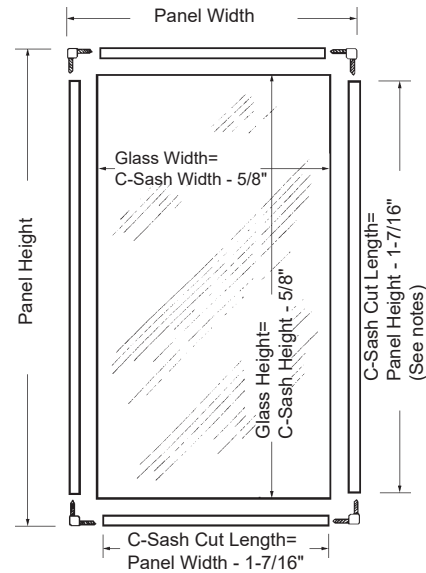

- Verre simple 3mm
- Simply edge 3 mm glass and dry glaze.

Moulure pour fenêtre
Storm Frame

DEF11-164 AGP 5-2286

Matériel: Plastique (Blanc)
Material: Plastic (White)
Longueur: 12'
Stock Length: 12 ft

- Verre simple 3 mm.
- Simply edge 3 mm glass and dry glaze.

Moulure de fenêtre
Storm Frame c/w Lip

DEF11-197 AGP 5-2215

Matériel: Aluminium (Blanc)
Material: Roll Formed Aluminum (White)
Longueur: 12'
Stock Length: 12 ft

DISCONTINUÉ
DISCONTINUED

Moulure pour fenêtre
Storm Frame

DEF11-178 AGP 5-2216
Matériel: Aluminium (Blanc)
Material: Roll Formed Aluminum (White)
Longueur: 6'
Stock Length: 6 ft

- Verre simple 3mm.
- Simply edge 3 mm glass and dry glaze.

Moulure pour fenêtre
Storm Frame c/w Lip

DEF11-163 AGP 5-2285

Matériel: Plastique (Blanc)
Material: Plastic (White)
Longueur: 12'
Stock Length: 12 ft

C-Sash Fabrication

C-SASH®

Moulure pour contre fenêtre
"Windo-Tite™ Custom"
Storm Window Systems