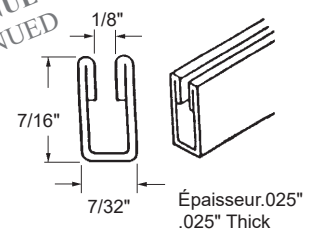

- Verre simple 3mm
- Simply edge 3 mm glass and dry glaze.

Moulure pour fenêtre
Storm Frame

DEF11-164 AGP 5-2286

Matériel: Plastique (Blanc)
Material: Plastic (White)
Longueur: 12'
Stock Length: 12 ft

- Verre simple 3 mm.
- Simply edge 3 mm glass and dry glaze.

Moulure de fenêtre
Storm Frame c/w Lip

DEF11-197 AGP 5-2215

Matériel: Aluminium (Blanc)
Material: Roll Formed Aluminum (White)
Longueur: 12'
Stock Length: 12 ft

DISCONTINUÉ
DISCONTINUED

Moulure pour fenêtre
Storm Frame

DEF11-178 AGP 5-2216
Matériel: Aluminium (Blanc)
Material: Roll Formed Aluminum (White)
Longueur: 6'
Stock Length: 6 ft

- Verre simple 3mm.
- Simply edge 3 mm glass and dry glaze.

Moulure pour fenêtre
Storm Frame c/w Lip

Dimension: 11/64" x 11/64".
 Corner size: 11/64" x 11/64".

Coin C-Sash

C-Sash Corner

DEF11-219 AGP 5-1299D

Matériel: Zinc moulé
 Material: Zinc Die Cast
 Fabriqué par: Windo-Tite™
 Manufactured By: Windo-Tite™