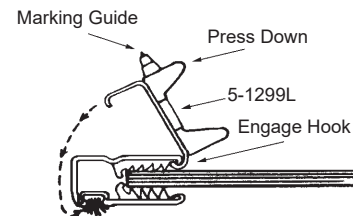

DEF11-163 AGP 5-2285

Matériel: Plastique (Blanc)
Material: Plastic (White)
Longueur: 12'
Stock Length: 12 ft

C-Sash Fabrication

C-SASH®

Moulure pour contre fenêtre
"Windo-Tite™ Custom"
Storm Window Systems

- L'élément tout-en-un verre d'aluminium complet avec joints de vinyle pré-assemblés et joint d'étanchéité isolant pour le verre 3mm.
- Les panneaux "C-Sash Windo-Tite™" sont faciles à assembler et à installer.
- The *all-in-one* aluminum glass framing member complete with pre-assembled vinyl gasketing and insulating pile weatherstrip. For 3mm glass (edge glass before installing).
- C-Sash Windo-Tite™ storm panels are easy to assemble and install.