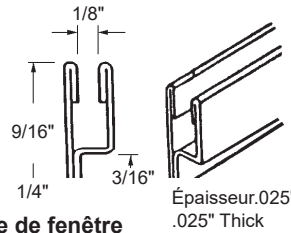

- Verre simple 3mm
- Simply edge 3 mm glass and dry glaze.

Moulure pour fenêtre
Storm Frame

DEF11-164 AGP 5-2286

Matériel: Plastique (Blanc)
Material: Plastic (White)
Longueur: 12'
Stock Length: 12 ft

- Verre simple 3 mm.
- Simply edge 3 mm glass and dry glaze.

Moulure de fenêtre
Storm Frame c/w Lip

DEF11-197 AGP 5-2215

Matériel: Aluminium (Blanc)
Material: Roll Formed Aluminum (White)
Longueur: 12'
Stock Length: 12 ft

DISCONTINUÉ
DISCONTINUED

Moulure pour fenêtre
Storm Frame

DEF11-178 AGP 5-2216
Matériel: Aluminium (Blanc)
Material: Roll Formed Aluminum (White)
Longueur: 6'
Stock Length: 6 ft

- Verre simple 3mm.
- Simply edge 3 mm glass and dry glaze.

Moulure pour fenêtre
Storm Frame c/w Lip

Dimension: 11/64" x 11/64".
 Corner size: 11/64" x 11/64".

Coin C-Sash

C-Sash Corner

DEF11-219 AGP 5-1299D

Matériel: Zinc moulé
 Material: Zinc Die Cast
 Fabriqué par: Windo-Tite™
 Manufactured By: Windo-Tite™