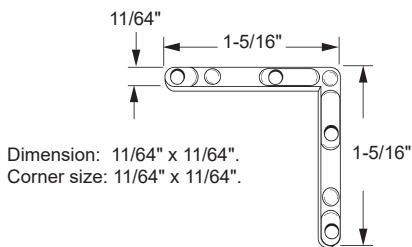

C-Sash

DEF11-192BL **Blanc** - White AGP 5-1299B
DEF11-192BR **Brun** - Brown AGP 5-1299B-BR

Matériel: Aluminium
 Material: Aluminum
 Épaisseur du verre: 3mm
 Glass Thickness: 3mm
 Longueur: 12'
 Stock Length: 12 ft

Dimension: 11/64" x 11/64".
 Corner size: 11/64" x 11/64".

Coin C-Sash

C-Sash Corner

DEF11-219 AGP 5-1299D

Matériel: Zinc moulé
 Material: Zinc Die Cast
 Fabriqué par: Windo-Tite™
 Manufactured By: Windo-Tite™