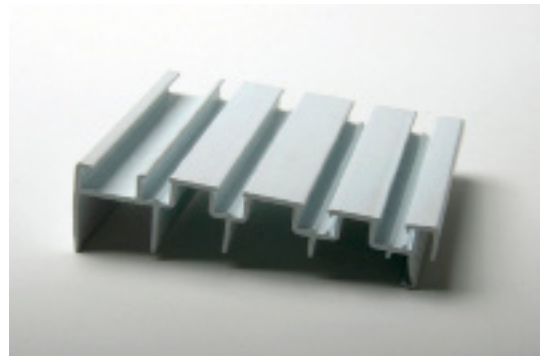

Frame water barrier

DEF11-261 **84"**

Support de tête
Head support

DEF11-131 **4" x 183"**

Couleur: Blanc
Color: White

Tête de fenêtre
Window head

DEF11-132 **3 3/4"**

Couleur: Blanc
Color: White