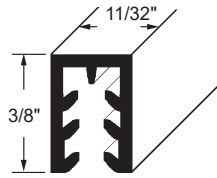

- Verre simple 3mm
- Simply edge 3 mm glass and dry glaze.

Moulure pour fenêtre
Storm Frame

DEF11-164 AGP 5-2286

Matériel: Plastique (Blanc)
Material: Plastic (White)
Longueur: 12'
Stock Length: 12 ft

- Verre simple 3 mm.
- Simply edge 3 mm glass and dry glaze.

Moulure de fenêtre
Storm Frame c/w Lip

DEF11-197 AGP 5-2215

Matériel: Aluminium (Blanc)
Material: Roll Formed Aluminum (White)
Longueur: 12'
Stock Length: 12 ft

DISCONTINUÉ
DISCONTINUED

Moulure pour fenêtre
Storm Frame

DEF11-178 AGP 5-2216
Matériel: Aluminium (Blanc)
Material: Roll Formed Aluminum (White)
Longueur: 6'
Stock Length: 6 ft

- Verre simple 3mm.
- Simply edge 3 mm glass and dry glaze.

Moulure pour fenêtre
Storm Frame c/w Lip

Dimension: 11/64" x 11/64".
 Corner size: 11/64" x 11/64".

Coin C-Sash

C-Sash Corner

DEF11-219 AGP 5-1299D

Matériel: Zinc moulé
 Material: Zinc Die Cast
 Fabriqué par: Windo-Tite™
 Manufactured By: Windo-Tite™