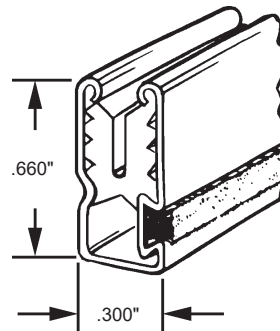

MOULURES POUR FENÊTRES & PORTES - WINDOW & DOOR TRIM AND STOPS

- Complet avec joints de vinyle pré-assemblés et joint d'étanchéité.
- Complete with pre-assembled vinyl gasketing and pile weatherstrip.

Moulure pour contre fenêtre

C-Sash

DEF11-192BL **Blanc** - White AGP 5-1299B
DEF11-192BR **Brun** - Brown AGP 5-1299B-BR

Matériel: Aluminium
 Material: Aluminum
 Épaisseur du verre: 3mm
 Glass Thickness: 3mm
 Longueur: 12'
 Stock Length: 12 ft

Dimension: 11/64" x 11/64".
 Corner size: 11/64" x 11/64".

Coin C-Sash

C-Sash Corner

DEF11-219 AGP 5-1299D

Matériel: Zinc moulé
 Material: Zinc Die Cast
 Fabriqué par: Windo-Tite™
 Manufactured By: Windo-Tite™