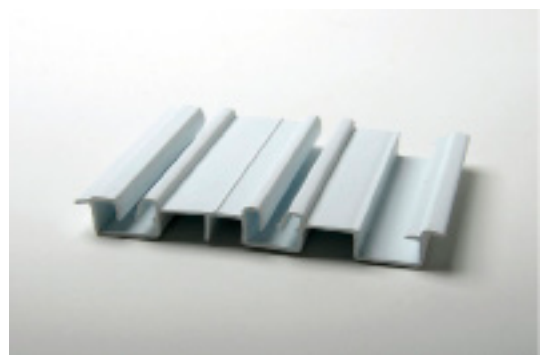

Seuil de fenêtre
Window threshold

DEF11-133 **3 3/4"**

Couleur: Blanc
Color: White

Jambage gauche
Left jamb

DEF11-134 **3-3/4" x 164"**

Couleur: Blanc
Color: White

Jambage coté moustiquaire
Screen side jamb