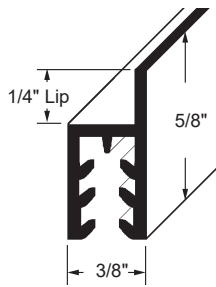

- Verre simple 3mm
- Simply edge 3 mm glass and dry glaze.

Moulure pour fenêtre
Storm Frame

DEF11-164 AGP 5-2286

Matériel: Plastique (Blanc)
Material: Plastic (White)
Longueur: 12'
Stock Length: 12 ft

- Verre simple 3 mm.
- Simply edge 3 mm glass and dry glaze.

Moulure de fenêtre
Storm Frame c/w Lip

DEF11-197 AGP 5-2215

Matériel: Aluminium (Blanc)
Material: Roll Formed Aluminum (White)
Longueur: 12'
Stock Length: 12 ft

DISCONTINUÉ
DISCONTINUED

Moulure pour fenêtre
Storm Frame

DEF11-178 AGP 5-2216
Matériel: Aluminium (Blanc)
Material: Roll Formed Aluminum (White)
Longueur: 6'
Stock Length: 6 ft

- Verre simple 3mm.
- Simply edge 3 mm glass and dry glaze.

Moulure pour fenêtre
Storm Frame c/w Lip

Dimension: 11/64" x 11/64".
 Corner size: 11/64" x 11/64".

Coin C-Sash

C-Sash Corner

DEF11-219 AGP 5-1299D

Matériel: Zinc moulé
 Material: Zinc Die Cast
 Fabriqué par: Windo-Tite™
 Manufactured By: Windo-Tite™